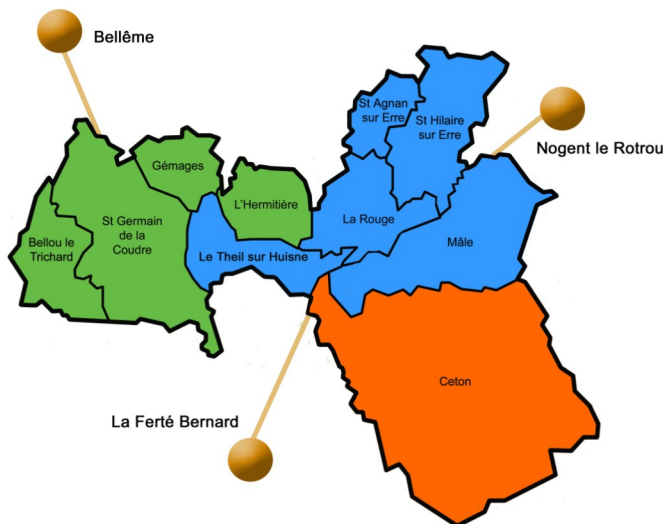

C.D.C. du Val d'Huisne
Maison des services publics
3, rue de la cidrerie
61260 Le Theil sur Huisne
Tel : 02 37 49 63 51
Fax : 02 37 49 93 13
cc.valdhuisne@wanadoo.fr