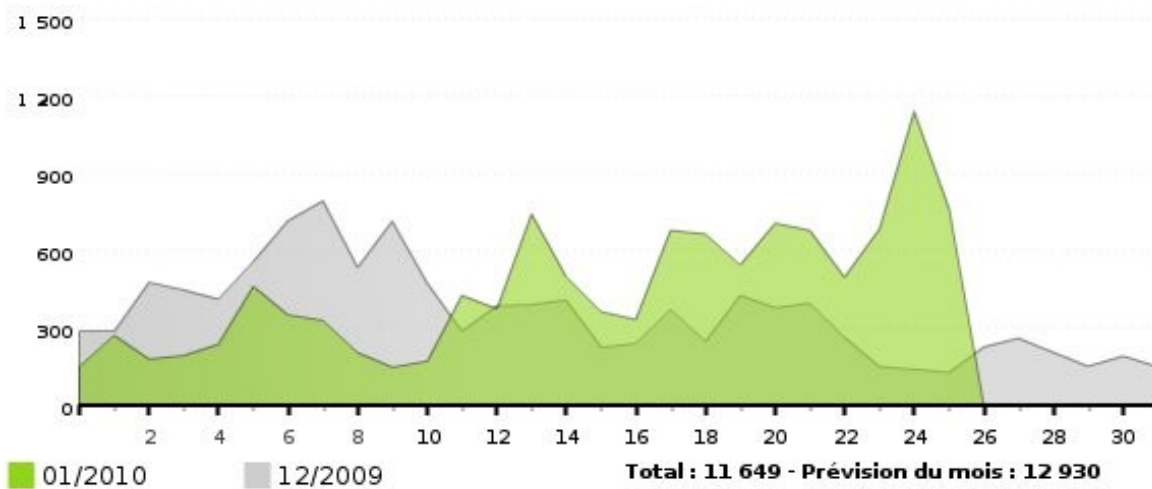

### Visiteurs Uniques

L'évolution du nombre de visiteurs uniques consultant votre blog (\*)

### Pages Vues

L'évolution du nombre de pages vues sur votre blog

### Les statistiques générales de votre blog depuis sa création

Date de création :	29/06/2009
Pages vues :	129 046 (total)
Visites totales :	33 301