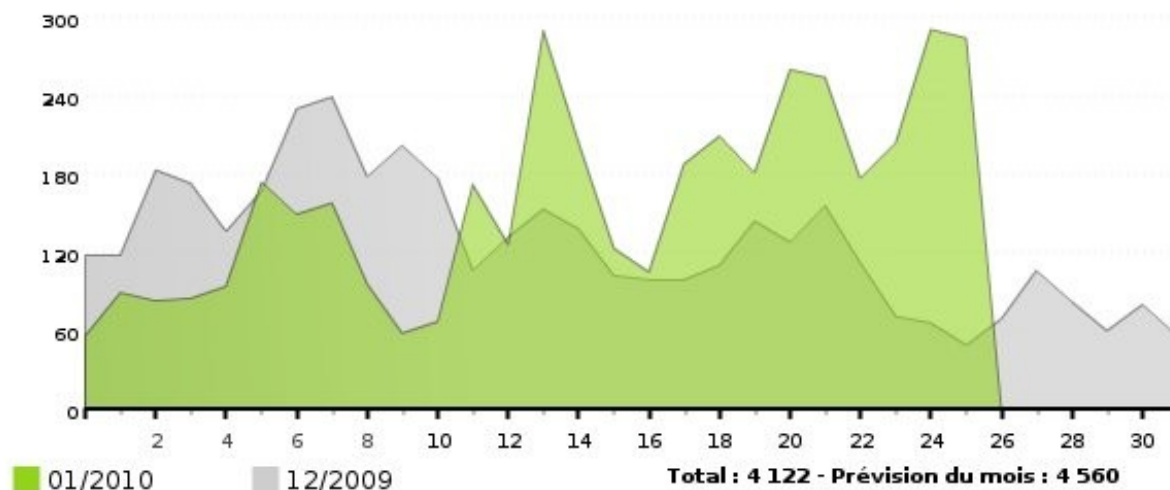

### Visiteurs Uniques

L'évolution du nombre de visiteurs uniques consultant votre blog (\*)

### Pages Vues

L'évolution du nombre de pages vues sur votre blog

### Les statistiques générales de votre blog depuis sa création

Date de création :	29/06/2009
Pages vues :	129 046 (total)
Visites totales :	33 301