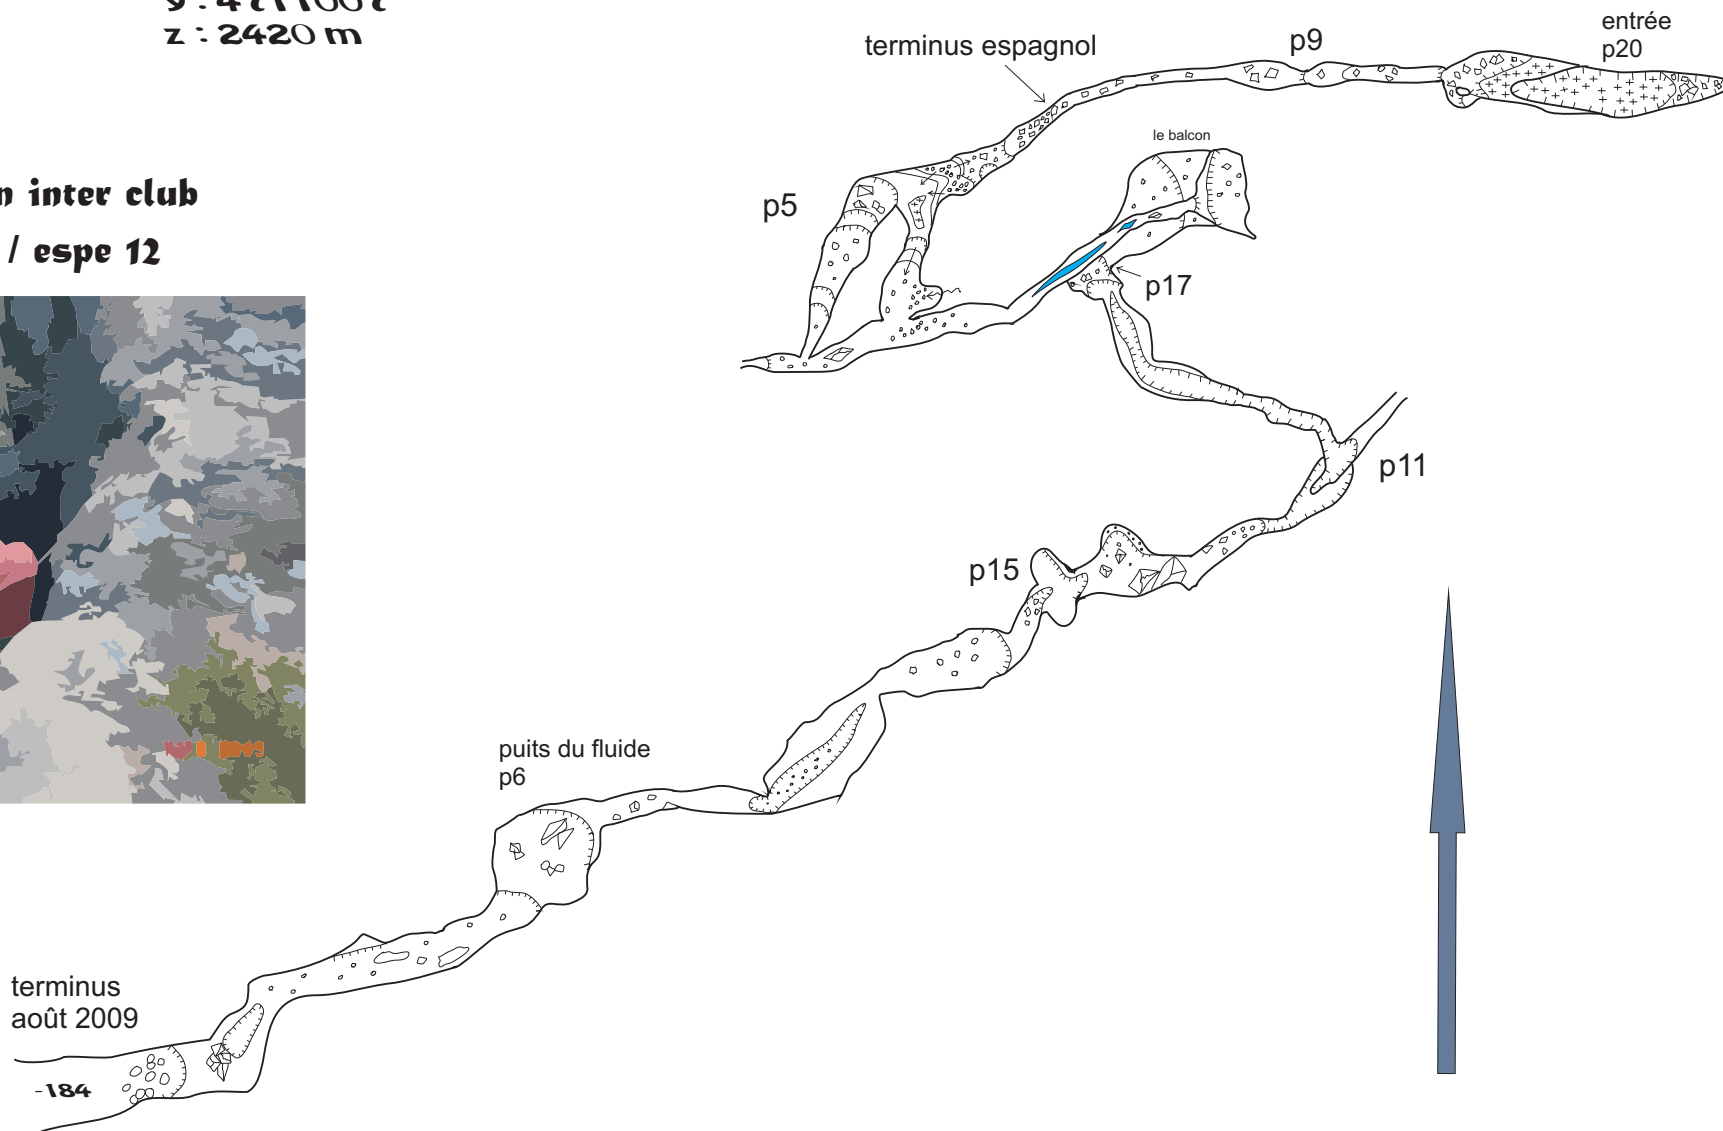

# la sima des apostas

x: 279111  
y: 4711007  
z: 2420 m

# B13

# Camps 2009

une exploration inter club  
scc / oxykarst / espe 12

NORD MAGNETIQUE 2009

0 40m