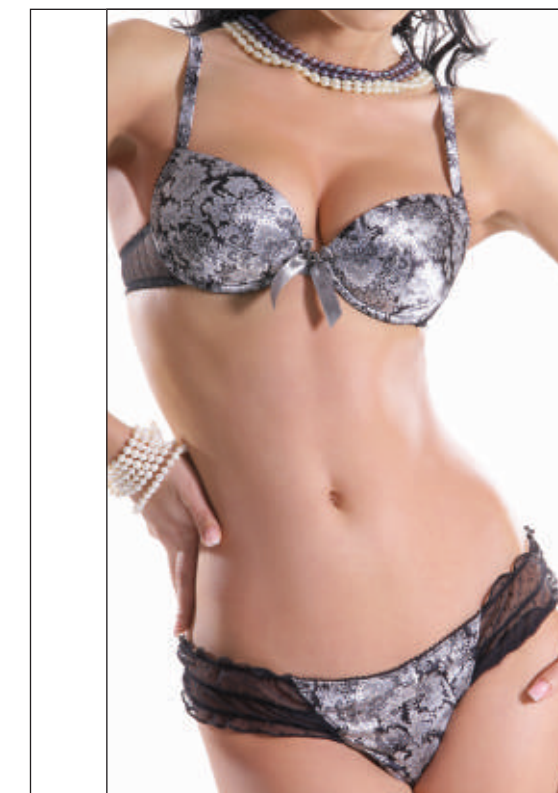

S1321

Push-up, size: 70-85B,70-80C
Push-up, taille: 85-100B, 85-95C
Push-up, taglia: 2-5B,2-4C
Бюстгальтер пуш-ап, Размер: 70-85B,70-80C

D1321

String, size: S-XL
Tango, taille: S-XL
Perizoma, taglia: 2-5
Трусики стринг, Размер: S-XL