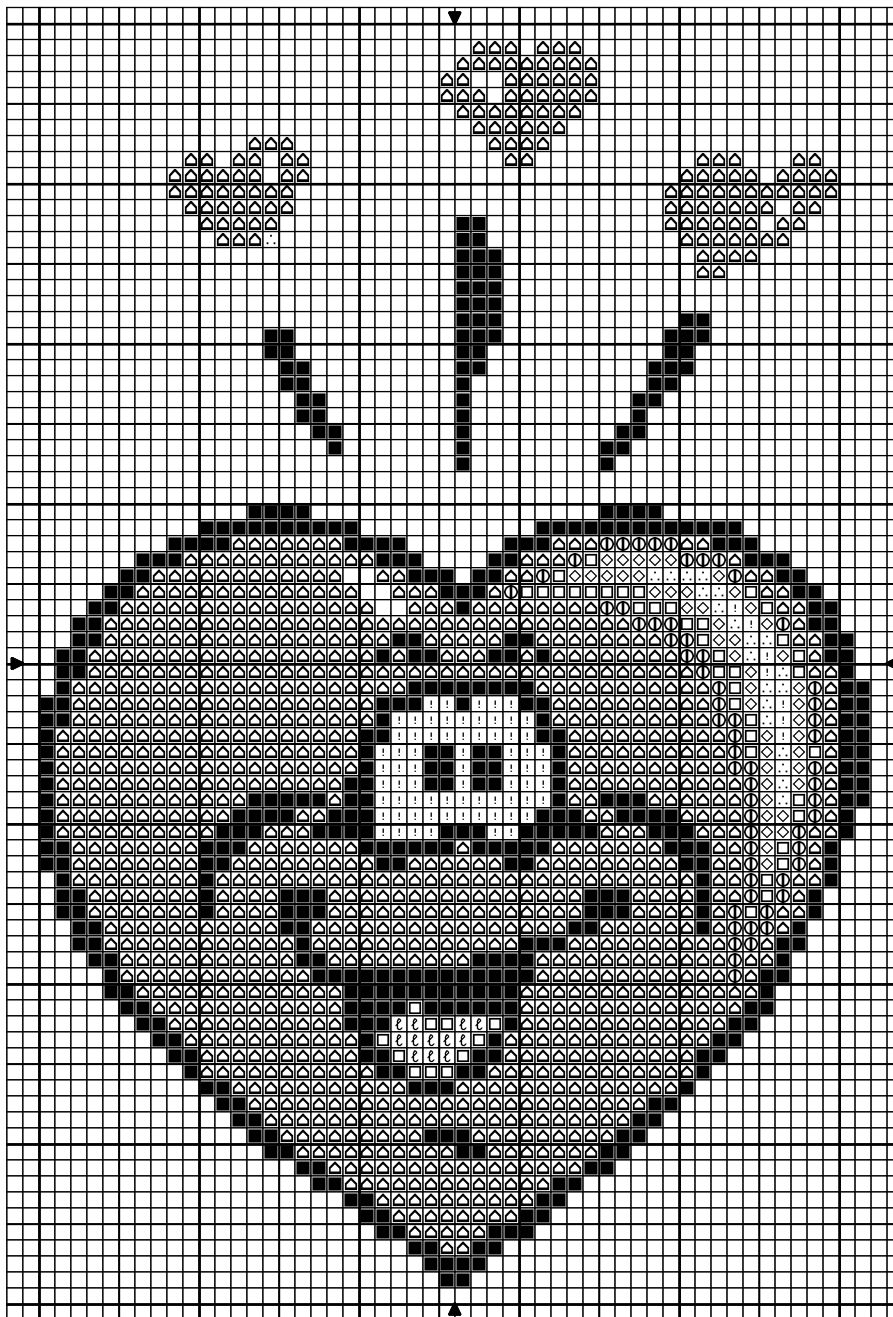

# JOLI COEUR

⬆	Rouge clair	DMC 3705
ℓ	Rose	894
◇	Vieux rose	152
□	Bois de rose	223
∴	Plume rose	948
⊙	Or rose	356
!	Blanc Lumière	B5200
■	Noir	310

Nombre de points : 52 x 78

Note : NE PEUT ETRE VENDU  
GRILLE OFFERTE

envoyez moi une petite photo si vous la broder, ça me ferait très plaisir  
mon mail : petitcoyote@free.fr

Dessiné par: Pascaline

Copyright © <http://petitspointsetcompagnie.over-blog.com/>