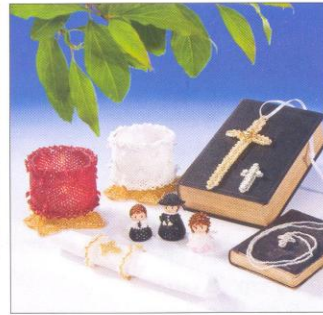

JM-PERLEN
www.jm-perlen.dk
+45 2991 7312

Pärlbroderi från Elises Pärlateljé

2010-2011

S1003

Elises Pärlateljé ab

Swedish Design
Beställningsnummer: Se ovan, samt baksidan
Mönster levereras i häften

Truedsväg 21, 260 51 EKEBY
Telefon 042-890 20
elises@telia.com • www.elisesparlatelje.se