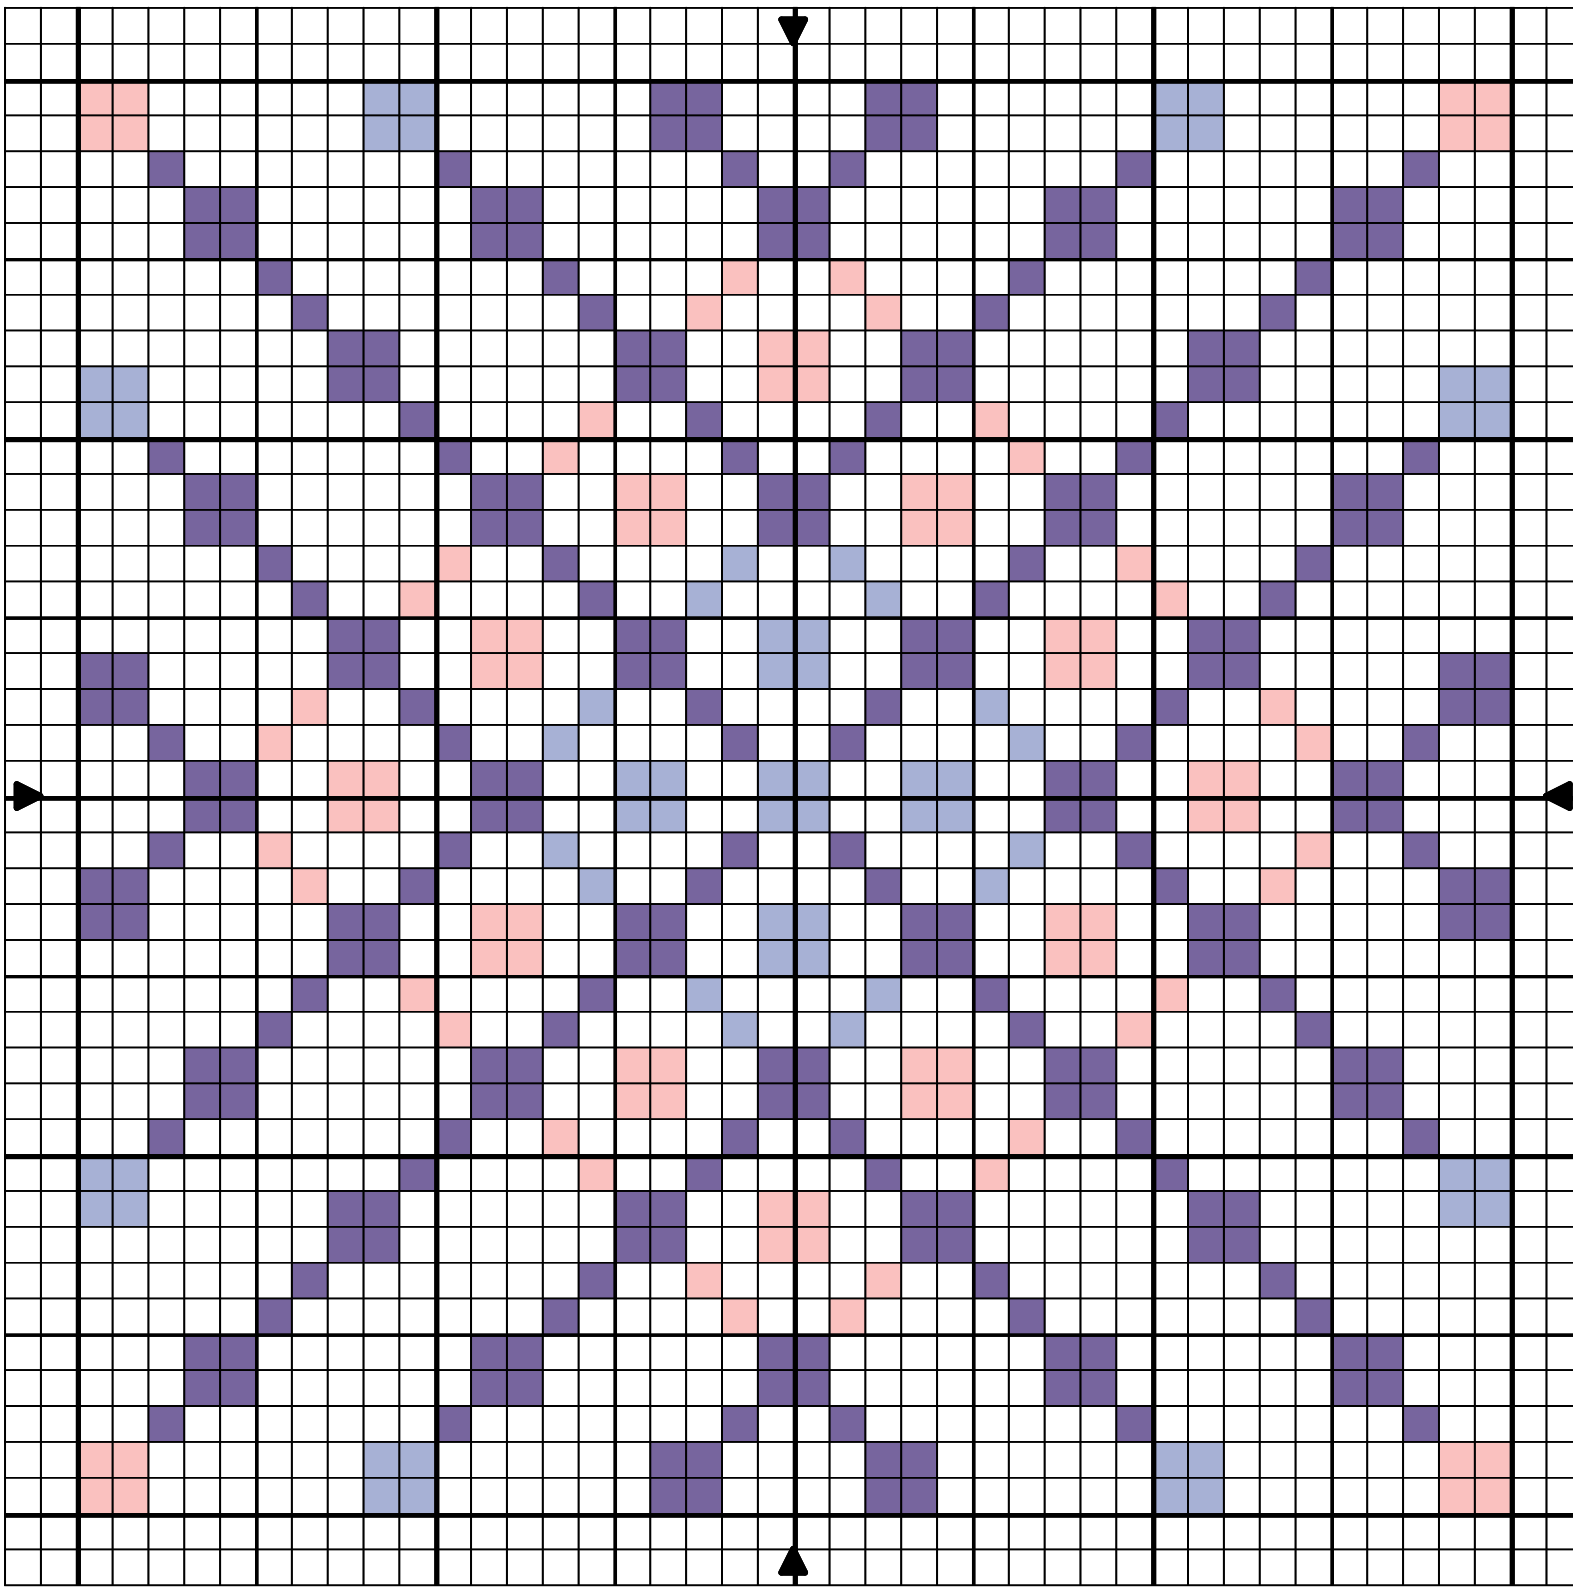

Biscornu lavande

- |  |                |     |
|--|----------------|-----|
|  | Mauve          | DMC |
|  | Peau de pêche  | 155 |
|  | Bleu hortensia | 225 |
|  |                | 341 |

Nombre de points : 40 x 40

Dessiné par: Peggy

Copyright © peg2mains