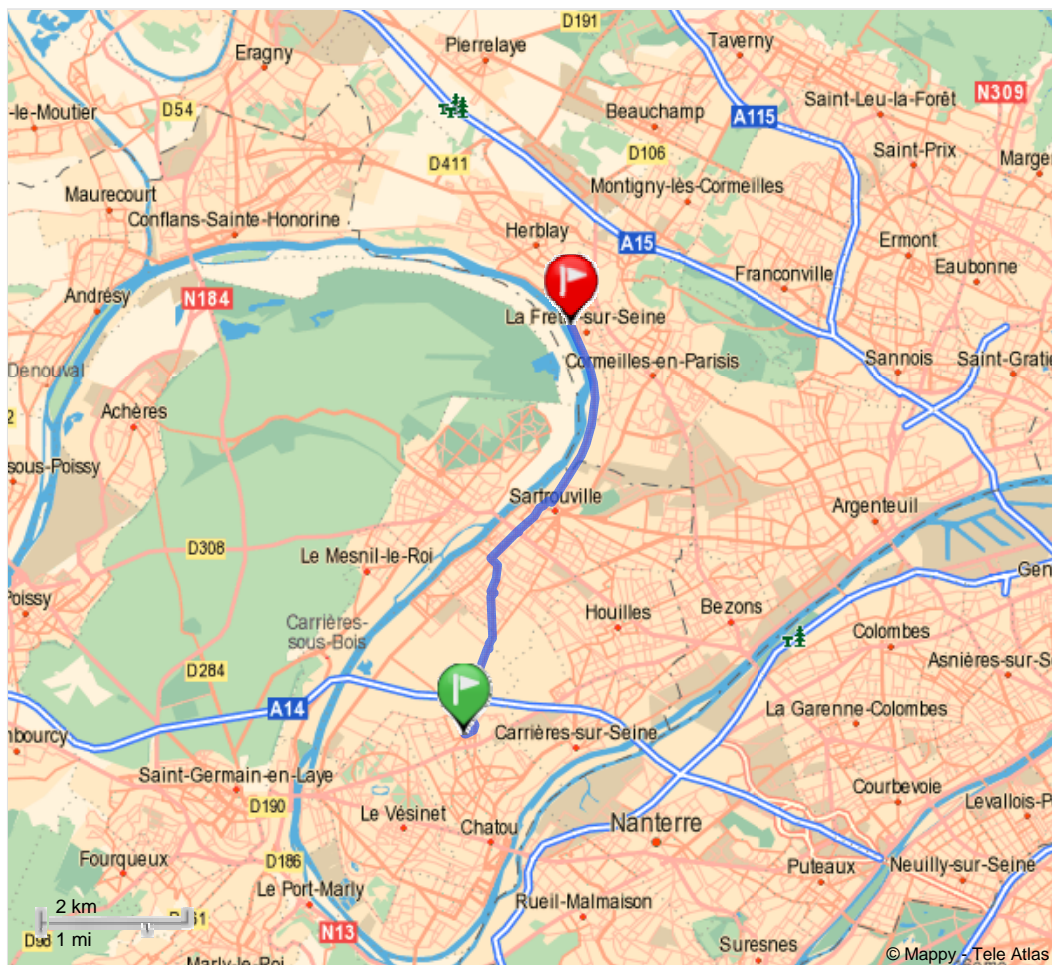

## Feuille de route

	Départ: <b>Place Roland Gauthier, 78360, Montesson, Ile-de-France, France</b>	0h00	
1	 Prendre à gauche <b>Rue du Général Leclerc</b> et continuer sur 160 m	0h00	85 m
2	 Prendre à gauche <b>Pierre-Louis Guyard</b> et continuer sur 88 m	0h00	245 m
3	 Prendre à gauche <b>Rue Félicien Lesage</b> et continuer sur 39 m	0h01	333 m
4	 Continuer tout droit <b>Rue Félicien Lesage</b> sur 251 m	0h01	372 m
5	 Au rond-point, continuer tout droit <b>Route de Sartrouville</b> et continuer sur 1,2 km	0h01	623 m
6	 Au rond-point <b>Route de Sartrouville</b> , continuer tout droit <b>Rue Rouget de l'Isle</b> et continuer sur 230 m	0h04	1,9 km
<b>SARTROUVILLE</b>			
7	 Au rond-point <b>Avenue de Tobrouk</b> , continuer tout droit <b>Rue Rouget de l'Isle</b> et continuer sur 166 m	0h05	2,1 km
8	 Continuer tout droit <b>Rue du Colonel Fabien</b> sur 379 m	0h05	2,2 km
9	 Continuer tout droit <b>Rue du Colonel Fabien</b> sur 251 m	0h06	2,6 km
10	 Prendre à droite <b>Place du Colonel Fabien</b> et continuer sur 28 m	0h06	2,9 km
11	 Continuer tout droit <b>Place du Colonel Fabien</b> sur 59 m	0h06	2,9 km
12	 Continuer tout droit <b>Rue du Général Leclerc</b> sur 79 m	0h07	3 km
13	 Prendre à droite <b>Rue Rouget de Lisle</b> et continuer sur 479 m	0h07	3 km
14	 Continuer tout droit <b>Rue Turgot</b> sur 184 m	0h08	3,5 km
15	 Prendre à droite <b>Avenue Jean Jaurès</b> et continuer sur 679 m	0h08	3,7 km
16	 Au rond-point <b>Avenue Maurice Berteaux</b> , continuer tout droit <b>Rue de Stalingrad</b> et continuer sur 731 m	0h09	4,4 km
17	 Prendre à gauche <b>Rue Martial Déchard</b> et continuer sur 179 m	0h11	5,1 km
18	 Au rond-point <b>Rue Guy de Maupassant</b> , prendre à gauche <b>Rue de la Frette</b> et continuer sur 2,5 km	0h11	5,3 km
		6,3 km	Passer par <b>Cormeilles-en-Parisis</b>
<b>LA FRETTE-SUR-SEINE</b>			
19	 Continuer tout droit <b>Quai de Seine</b> sur 1,2 km	0h17	7,8 km
	Arrivée: <b>Quai de Seine, 95530 La Frette-sur-Seine, Ile-de-France, France</b>	0h19	8,9 km