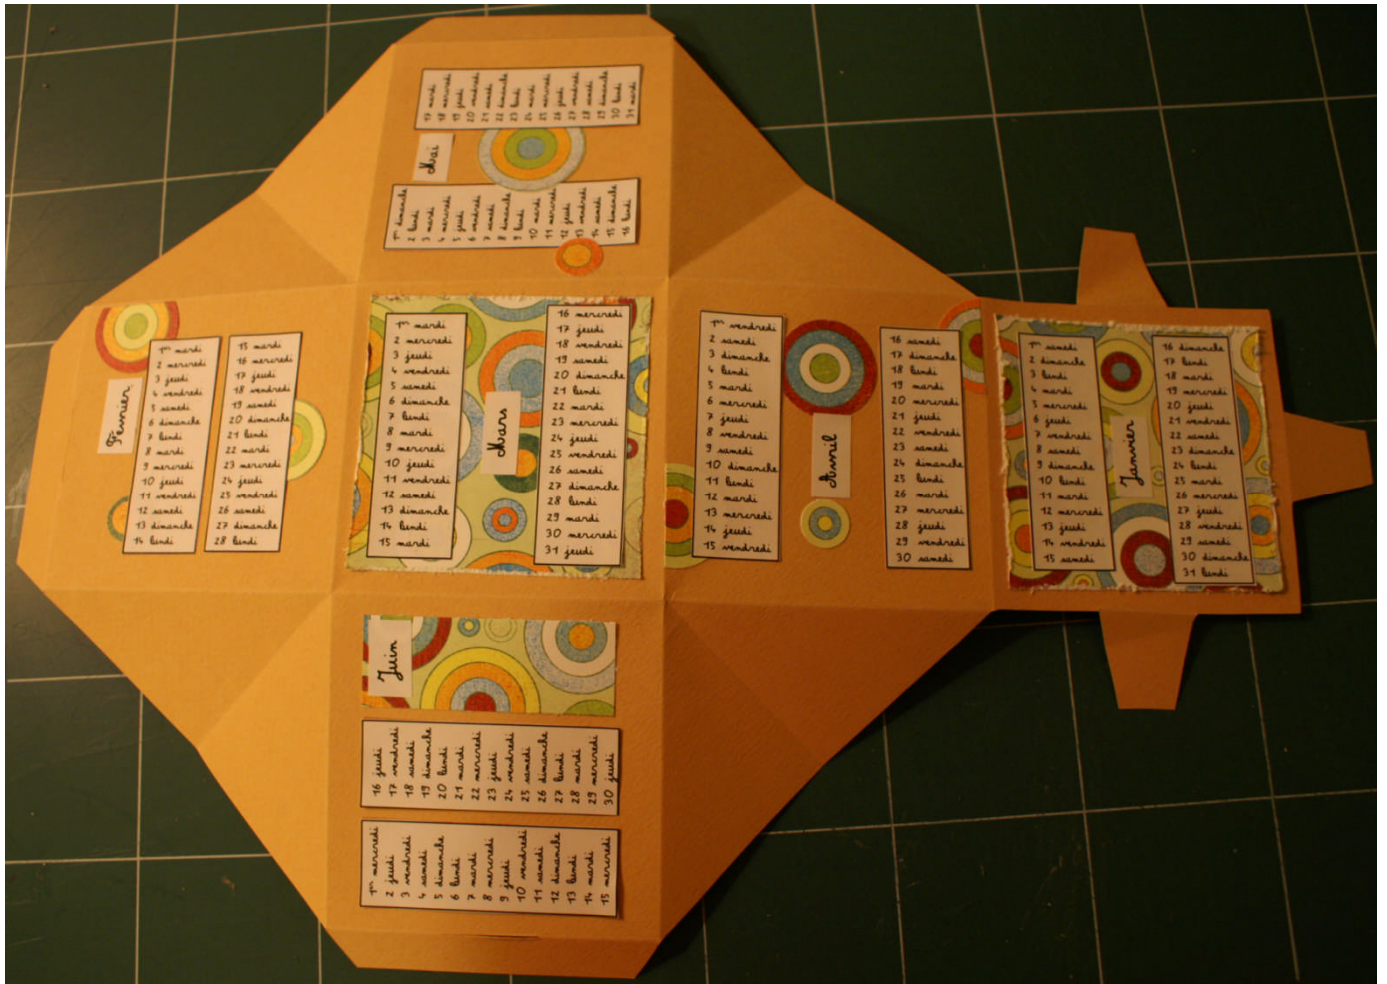

TUTO 4: un cube calendrier

Matériel nécessaire :

- Une feuille 30X30 de bazzill
- Ciseaux, plioir
- Des embellissements pour décorer.

Réalisation :

Reproduisez sur la feuille de bazzill le schéma du cube. Vous pouvez l'imprimer, il est à la bonne échelle et le reproduire au crayon à papier sur l'envers du bazzill. J'ai été obligé de le faire en deux parties pour qu'il puisse être imprimable sur du A4, reliez les deux parties par du scotch en faisant correspondre les deux flèches. Veillez à ce que les languettes fassent 1,5 cm pour les petites (p1) et 2,5 cm pour les plus grandes (p2).

Sur la feuille de bazzill, il faut positionner votre gabarit ainsi :

- Une fois le gabarit découpé, marquez les plis à l'aide d'un plioir. Il faut plier autour de chaque carré, les languettes ainsi que sur les lignes pointillées représentées sur le gabarit. Faire une entaille de 2.5 cm au milieu de chacune des trois grandes languettes.

-Imprimez puis découpez les feuilles « mois »

-Vous n'avez plus qu'à décorer le cube :

les 6 premiers mois d'un côté, les 6 derniers de l'autre, comme ceci :

Choisissez des chutes de papiers ou bien des motifs simples à découper comme les ronds sur l'exemple. Vous pouvez aussi tamponner les fonds ou coller un papier de fond.

GABARIT

Janvier

1^{er} samedi
2 dimanche
3 lundi
4 mardi
5 mercredi
6 jeudi
7 vendredi
8 samedi
9 dimanche
10 lundi
11 mardi
12 mercredi
13 jeudi
14 vendredi
15 samedi

16 dimanche
17 lundi
18 mardi
19 mercredi
20 jeudi
21 vendredi
22 samedi
23 dimanche
24 lundi
25 mardi
26 mercredi
27 jeudi
28 vendredi
29 samedi
30 dimanche
31 lundi