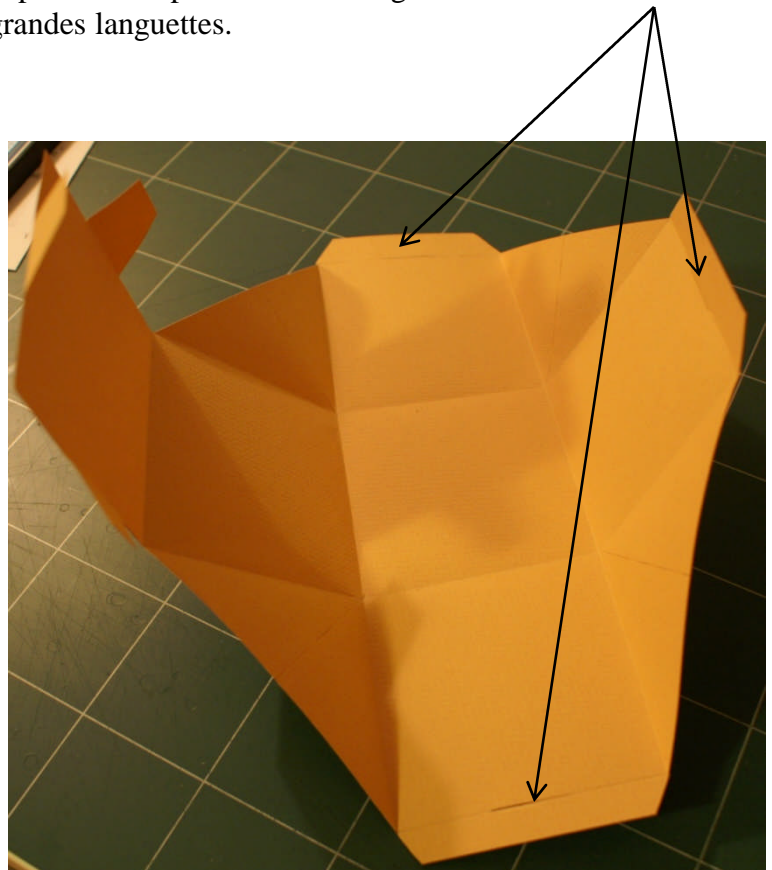

TUTO 4: un cube calendrier

Matériel nécessaire :

- Une feuille 30X30 de bazzill
- Ciseaux, plioir
- Des embellissements pour décorer.

Réalisation :

Reproduisez sur la feuille de bazzill le schéma du cube. Vous pouvez l'imprimer, il est à la bonne échelle et le reproduire au crayon à papier sur l'envers du bazzill. J'ai été obligé de le faire en deux parties pour qu'il puisse être imprimable sur du A4, reliez les deux parties par du scotch en faisant correspondre les deux flèches. Veillez à ce que les languettes fassent 1,5 cm pour les petites (p1) et 2,5 cm pour les plus grandes (p2).

Sur la feuille de bazzill, il faut positionner votre gabarit ainsi :

- Une fois le gabarit découpé, marquez les plis à l'aide d'un plioir. Il faut plier autour de chaque carré, les languettes ainsi que sur les lignes pointillées représentées sur le gabarit. Faire une entaille de 2.5 cm au milieu de chacune des trois grandes languettes.

-Imprimez puis découpez les feuilles « mois »

-Vous n'avez plus qu'à décorer le cube :

les 6 premiers mois d'un côté, les 6 derniers de l'autre, comme ceci :

Choisissez des chutes de papiers ou bien des motifs simples à découper comme les ronds sur l'exemple. Vous pouvez aussi tamponner les fonds ou coller un papier de fond.