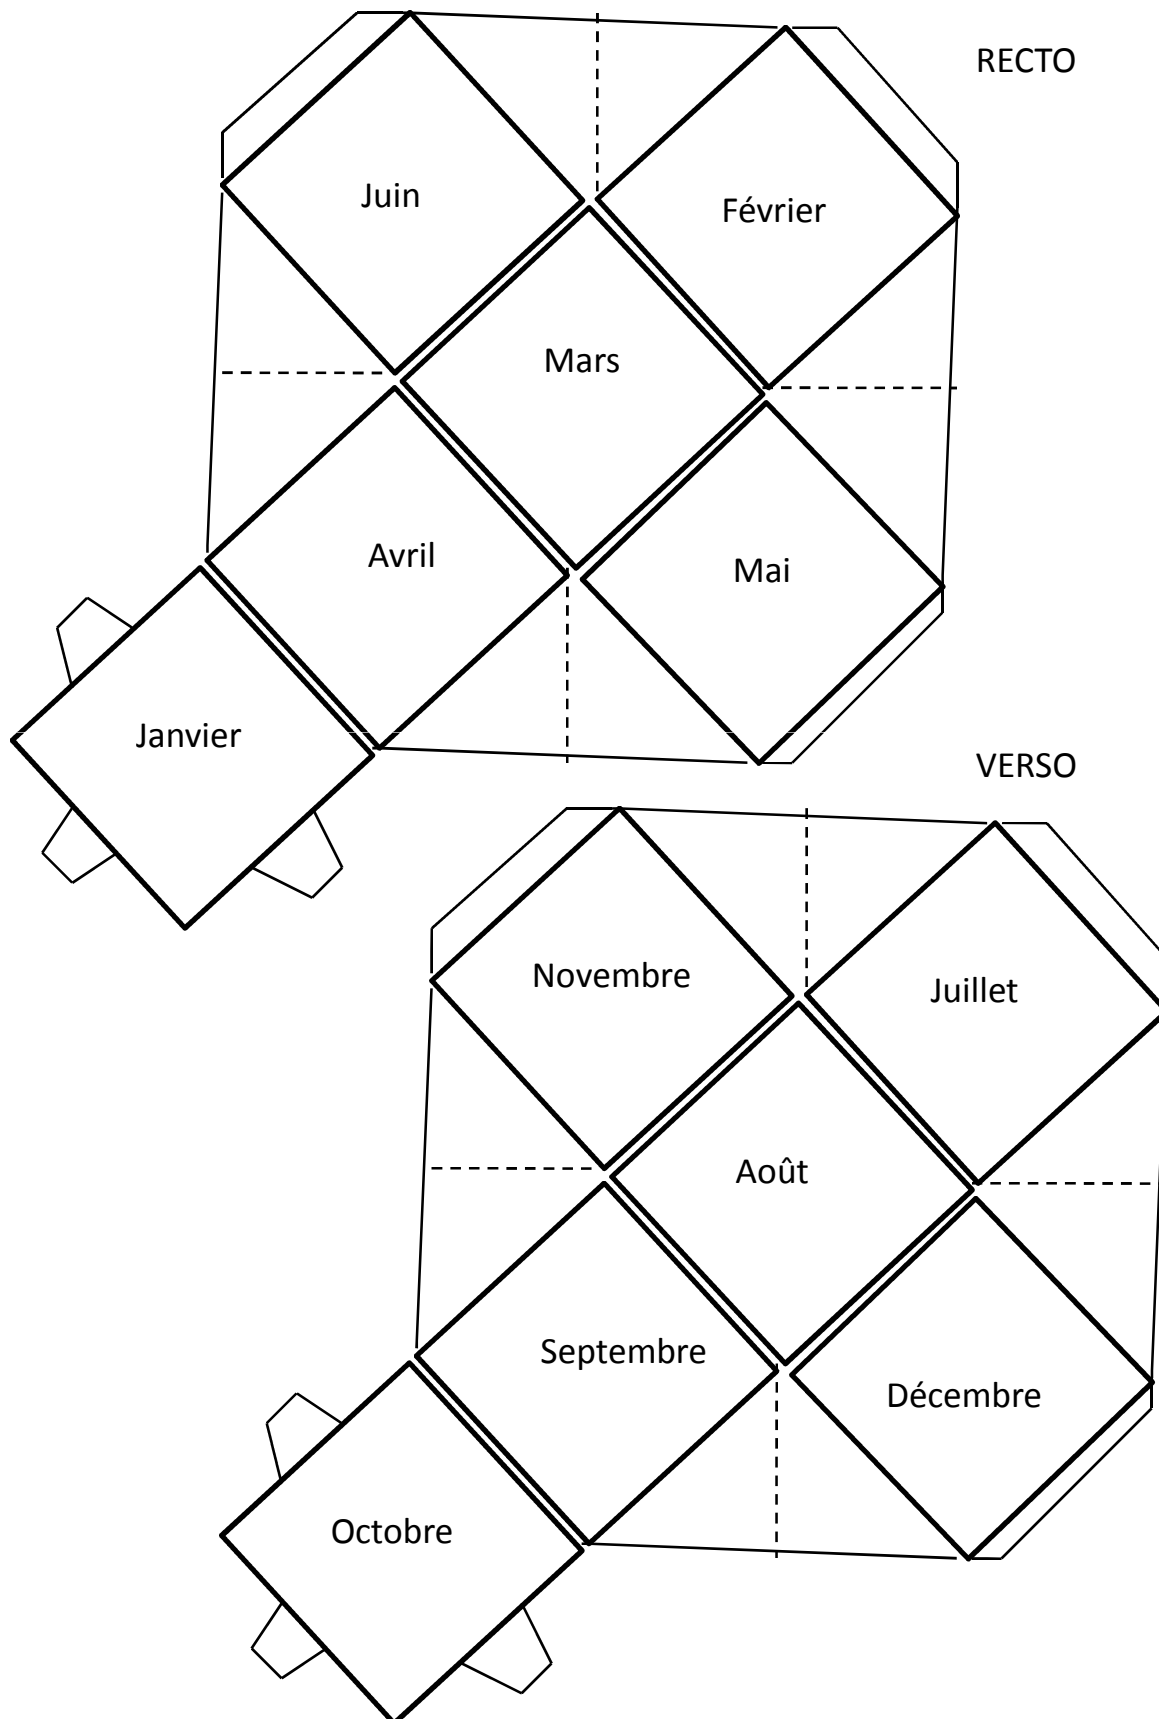

TUTO 4: un cube calendrier

Matériel nécessaire :

- Une feuille 30X30 de bazzill
- Ciseaux, plioir
- Des embellissements pour décorer.

Réalisation :

Reproduisez sur la feuille de bazzill le schéma du cube. Vous pouvez l'imprimer, il est à la bonne échelle et le reproduire au crayon à papier sur l'envers du bazzill. J'ai été obligé de le faire en deux parties pour qu'il puisse être imprimable sur du A4, reliez les deux parties par du scotch en faisant correspondre les deux flèches. Veillez à ce que les languettes fassent 1,5 cm pour les petites (p1) et 2,5 cm pour les plus grandes (p2).

Sur la feuille de bazzill, il faut positionner votre gabarit ainsi :

- Une fois le gabarit découpé, marquez les plis à l'aide d'un plioir. Il faut plier autour de chaque carré, les languettes ainsi que sur les lignes pointillées représentées sur le gabarit. Faire une entaille de 2.5 cm au milieu de chacune des trois grandes languettes.

-Imprimez puis découpez les feuilles « mois »

-Vous n'avez plus qu'à décorer le cube :

les 6 premiers mois d'un côté, les 6 derniers de l'autre, comme ceci :

Choisissez des chutes de papiers ou bien des motifs simples à découper comme les ronds sur l'exemple. Vous pouvez aussi tamponner les fonds ou coller un papier de fond.

GABARIT

Janvier

1^{er} samedi
2 dimanche
3 lundi
4 mardi
5 mercredi
6 jeudi
7 vendredi
8 samedi
9 dimanche
10 lundi
11 mardi
12 mercredi
13 jeudi
14 vendredi
15 samedi

16 dimanche
17 lundi
18 mardi
19 mercredi
20 jeudi
21 vendredi
22 samedi
23 dimanche
24 lundi
25 mardi
26 mercredi
27 jeudi
28 vendredi
29 samedi
30 dimanche
31 lundi