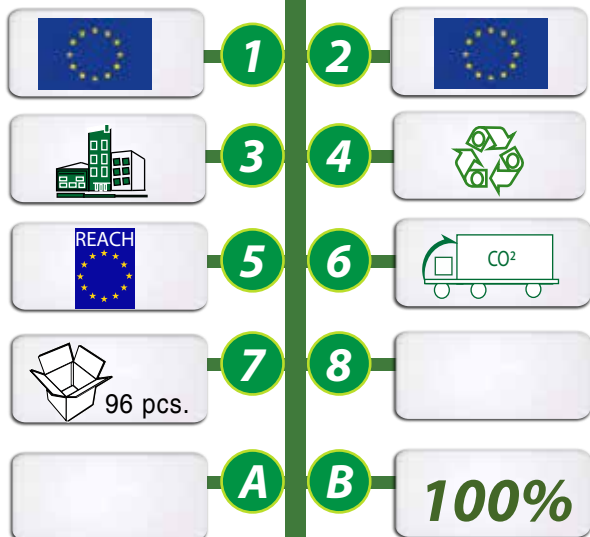

POUR UN DEVELOPPEMENT SOUHAITABLE, POUR UNE COMMUNICATION DURABLE ET RESPONSABLE !

PINTE DE BIERE 585ML EN VERRE AVEC MARQUAGE

REF: GO27-14C2198

PINTE de bière en verre 20oz.

Dimension : 131mm sur un diamètre de 93mm.
 D'une contenance de 585ml, est idéal pour les événements, festivals, primes...

MARQUAGE : possible 2 faces, 1 position 60 x 60mm en tampographie suivant vos instructions.
 Conditionné en carton de 24 pièces = 14,98 Kg

1- Origines de la matière 2- Fabrication du produit 3- Informations produits
 4- Propriétés de la matière 5- Appellations ou labels 6- Mode de transport
 7- Quantité minimum 8- Autres informations id - Idée originale ou pas
 A- Coût CO² de fabrication unitaire B - % du CO² en transport compensé GOVA.