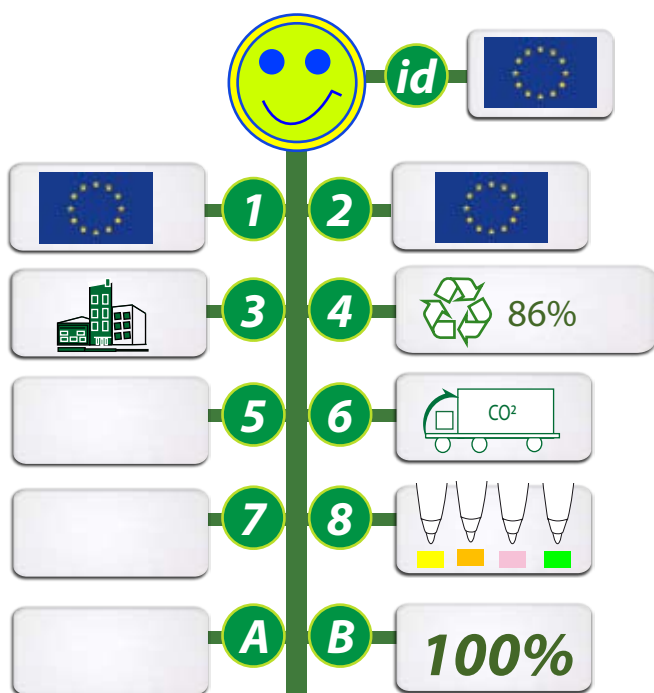

POUR UN DEVELOPPEMENT SOUHAITABLE, POUR UNE COMMUNICATION DURABLE ET RESPONSABLE !

## SURLIGNEUR EN BRIQUE TETRA RECYCLEES

REF: GO24-10TBS

TETRA'S OFFICE Surligneurs fabriqués en brique Tetra recyclée.

Coloris encres : Jaune, orange, rose, vert.

Quantité minimum : 1000 pièces à la couleur en vrac avec une impression 1 couleur.

Surface d'impression : Nous consulter

**INFOS TOTEM  
GOVA**

1- Origines de la matière 2- Fabrication du produit 3- Informations produits  
 4- Propriétés de la matière 5- Appellations ou labels 6- Mode de transport  
 7- Taxes en vigueur en France 8- Autres informations id - Idée originale ou pas  
 A- Coût CO<sup>2</sup> de fabrication unitaire B - % du CO<sup>2</sup> en transport compensé GOVA.