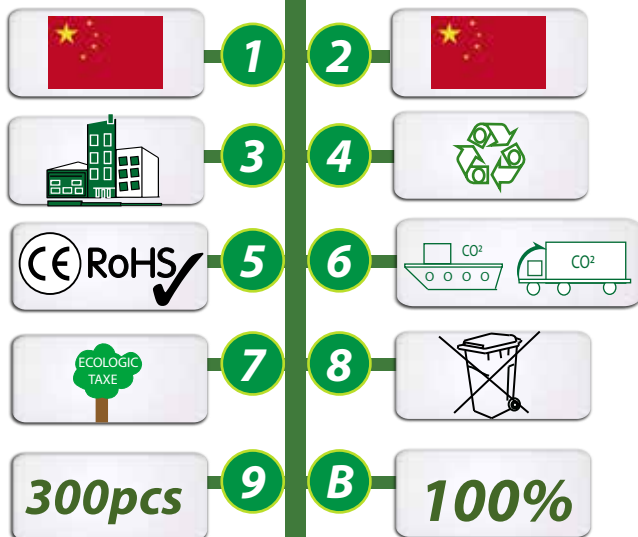

POUR UN DEVELOPPEMENT SOUHAITABLE, POUR UNE COMMUNICATION DURABLE ET RESPONSABLE !

CHARGEUR NOMADE EASY

Une source d'énergie super pratique pour tous vos appareils mobiles !

2200 mAh

Avec cette batterie de secours vous disposez d'une solution pratique pour charger où et quand vous le souhaitez tout appareil nomade alimenté par un câble USB (soit quasiment 100% du parc).

C'est un cadeau utile et Hi-tech, une prime valorisante.

REF: **GO106-EASY**

Capacité : Li-Ion 2200 mAh

Dimension : 90 x 32,5 x 21mm.

Poids : 65gr

Coloris : Vert, bleu, blanc, noir, rouge, rose.

Matière : ABS + Spray rubber

Marquage : tampographie, sérigraphie, gravure en réserve.

Surface de marquage : 50 x 12mm.

Conditionnement : Boîte en carton + film bulle + câble usb.

Câble USB
fourni

1- Origines de la matière 2- Fabrication du produit 3- Informations usine
4- Propriétés de la matière 5- Appellations ou labels 6- Mode de transport
7- Taxes en vigueur en France 8- Autres informations id- Idée originale ou pas
9- Quantité minimum commande B- % du CO² en transport compensé GOVA.