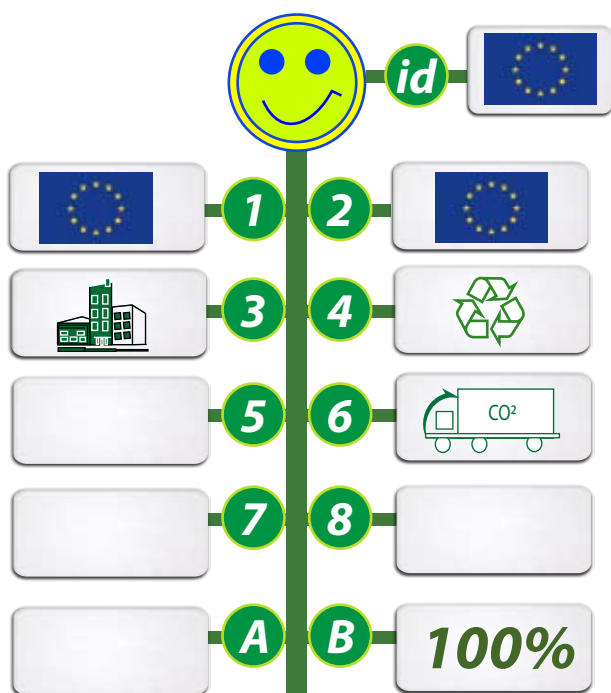

POUR UN DEVELOPPEMENT SOUHAITABLE, POUR UNE COMMUNICATION DURABLE ET RESPONSABLE !

TAILLE-CRAYONS EN PLASTIQUE RECYCLE

REF: GO38-10TCR1

TAILLE-CRAYON EN PLASTIQUE RECYCLE

Fabriqu      partir de d  chets europ  ens.
 Dimensions : L: 45 x H: 65 x D: 45 mm.
 Coloris : Vert, bleu, jaune, noir.
 Marquage : 1 couleur - 25mm c 30mm

**INFOS TOTEM
 GOVA**

1- Origines de la mati  re 2- Fabrication du produit 3- Informations produits
 4- Propri  t  s de la mati  re 5- Appellations ou labels 6- Mode de transport
 7- Taxes en vigueur en France 8- Autres informations id - Id  e originale ou pas
 A- Co  t CO² de fabrication unitaire B - % du CO² en transport compens   GOVA.