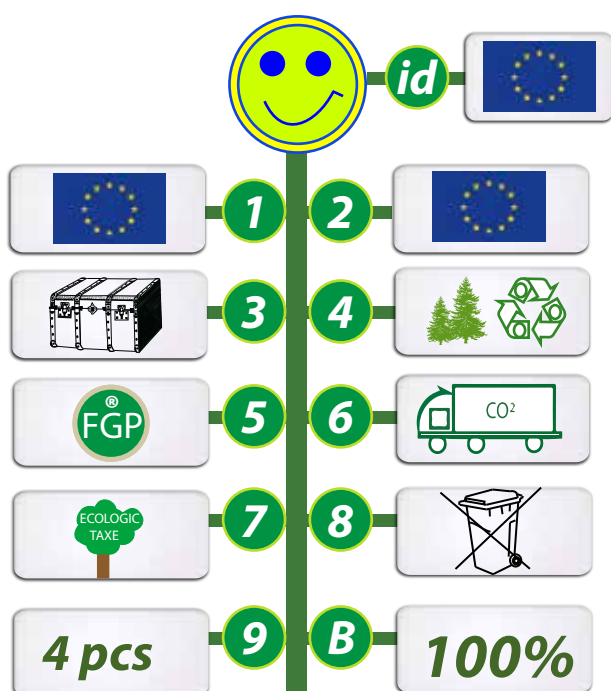

POUR UN DEVELOPPEMENT SOUHAITABLE, POUR UNE COMMUNICATION DURABLE ET RESPONSABLE !

MOULIN A EAU SOLAIRE EN BOIS A CONSTRUIRE

Moulin à eau solaire en bois de forêts gérées et protégées, à construire.

Le soleil fait permet de faire tourner la roue du moulin. La maquette prédécoupée au laser, est fournie avec une cellule solaire et un moteur.

Dimension : L 9,5 x p 19 x h 12 cm

Boîte attractive en carton avec explications en 4 langues dont le Français.

REF: **GO35-110488**

Contenu : éléments en bois de peuplier, cellule solaire cristalline et moteur solaire, colle à bois, papier à poncer et notice de montage.

**INFOS
TOTEM**

1- Origines de la matière 2 - Fabrication du produit 3- Informations produits
4 - Propriétés de la matière 5 - Appellations ou labels 6- Mode de transport
7- Taxes en vigueur en France 8 - Autres informations id - Idée originale ou pas
9- Quantité minimum commande B - % du CO² en transport compensé GOVA.