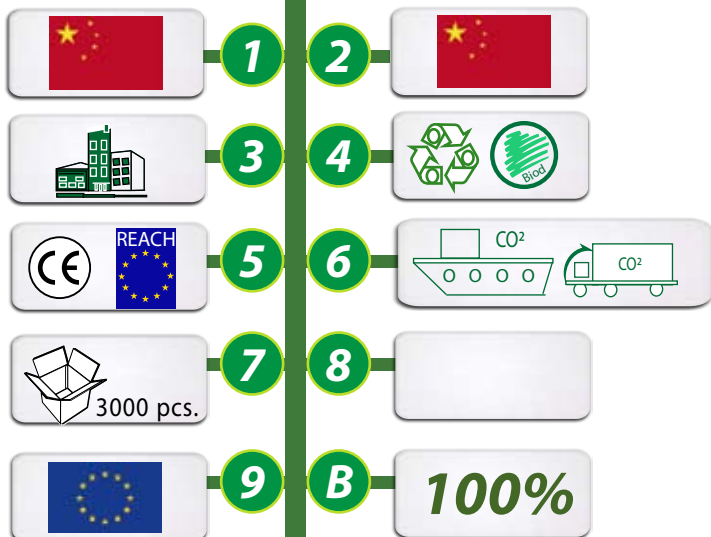

REF: **GO85-SPKSM2** 100gr

L 25cm / H 32cm / soufflet 10cm

REF: **GO85-SPKSM3** 100gr

L 32cm / H 42cm / soufflet 12cm

REF: **GO85-SPKSM4** 110gr

L 44cm / H 50cm / soufflet 15cm