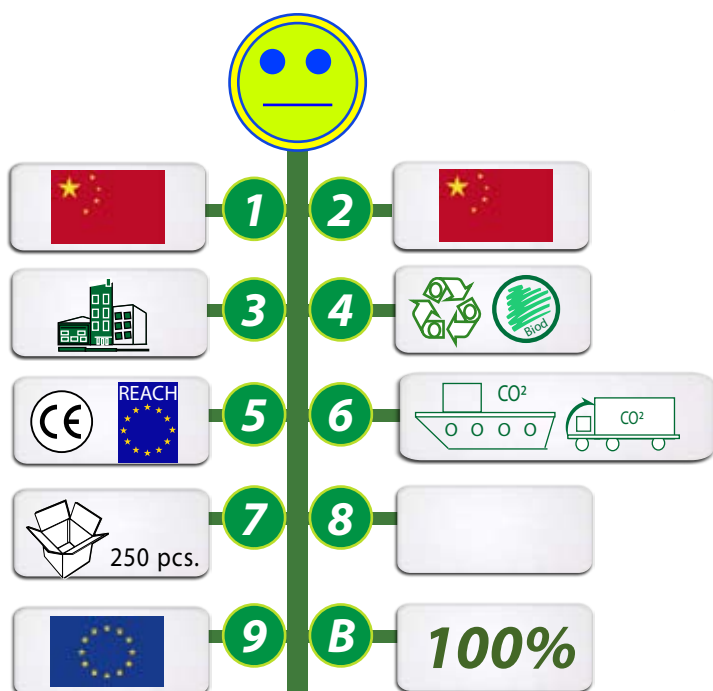

POUR UN DEVELOPPEMENT SOUHAITABLE, POUR UNE COMMUNICATION DURABLE ET RESPONSABLE !

SACS PUBLICITAIRES EN PAPIER KRAFT

Dimension : Largeur 25cm / Hauteur 32cm / soufflet 10cm.
 Grammage : 100gr/m²
 Anse en papier torsadé.
 Impression en repiquage par procédé de flexographie, pas d'aplat sur la totalité de la surface de marquage.
 Pas d'impression dans les soufflets.
 Marquage : 1 couleur.
 2 couleurs avec un minimum de 10mm d'écart.
 Surface de marquage : 22 x 21cm.

Réutilisable, Recyclable et Biodégradable.

REF: GO85-SPK5011

Aperçu de la matière kraft.

**INFOS TOTEM
 GOVA**

1- Origines de la matière 2 - Fabrication du produit 3- Source infos : Usine
 4- Propriétés de la matière 5 - Appellations ou labels 6- Mode de transport
 7- Conditionnement 8 - Autres informations
 9- Marquage et manutention B - % du CO² en transport compensé GOVA.