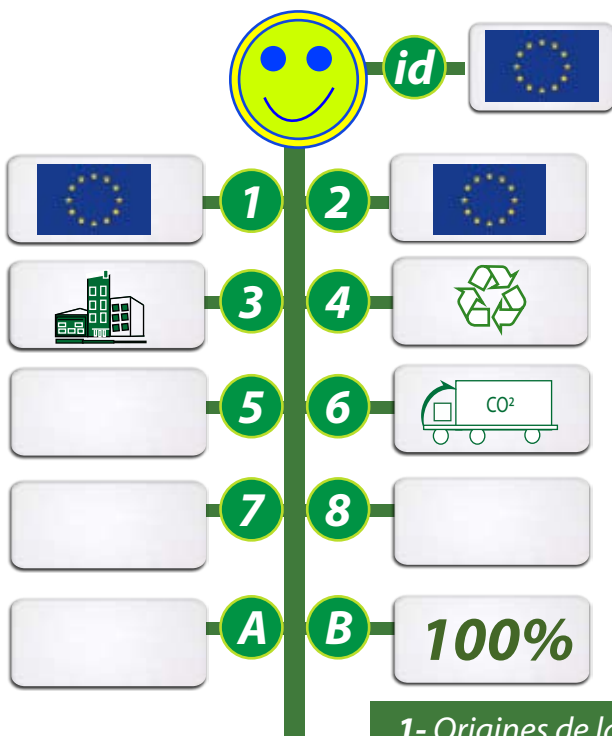

POUR UN DEVELOPPEMENT SOUHAITABLE, POUR UNE COMMUNICATION DURABLE ET RESPONSABLE !

REGLES DE 15 / 30CM EN BOUTEILLES PET RECYCLEES.

REF: **GO25-10RDB15** 15cm

REF: **GO25-10RDB30** 30cm

REGLES A PARTIR DE BOUTEILLES PET ET DE PAPIER RECYCLE.

Règles de 15 et 30cm de fabrication européenne.

Dimension de marquage règle 15cm : 140 x 18mm

Dimension de marquage règle 30cm : 294 x 18mm

Impression : en quadrichromie recto et verso.

Quantité minimum avec marquage : 250 pièces.

1- Origines de la matière 2 - Fabrication du produit 3- Informations produits
 4 - Propriétés de la matière 5 - Appellations ou labels 6- Mode de transport
 7- Taxes en vigueur en France 8 - Autres informations **id** - Idée originale ou pas
 A- Coût CO² de fabrication unitaire B - % du CO² en transport compensé GOVA.