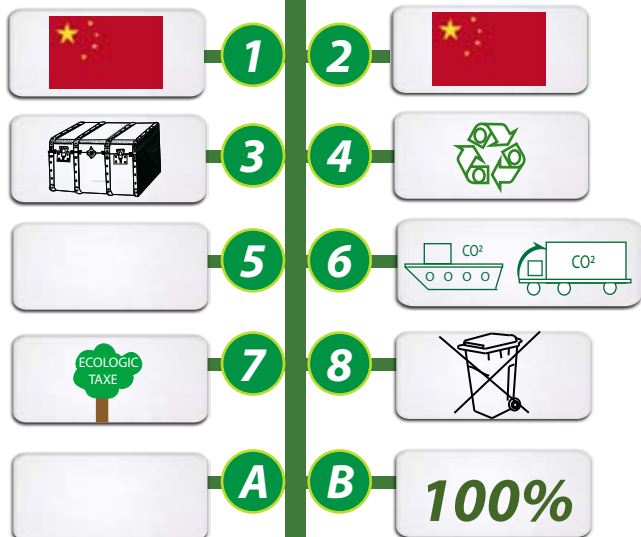

POUR UN DEVELOPPEMENT SOUHAITABLE, POUR UNE COMMUNICATION DURABLE ET RESPONSABLE !

REVEIL A EAU

REF: GO10-11-21139

REVEIL A EAU
 Réveil à eau , fonctionne aussi avec piles.
 Fonction calendrier
 Matériau : ABS
 Dimension du produit 7,1 cm x 5,6cm x 2,9 cm
 Marquage sur la partie inférieure .
 Zone d'impression : 50 mm x 20 mm
 Maximum 4 couleurs
 Emballage dans une boîte individuelle.

1- Origines de la matière 2 - Fabrication du produit 3- Informations produits
 4 - Propriétés de la matière 5 - Appellations ou labels 6- Mode de transport
 7- Taxes en vigueur en France 8 - Autres informations id - Idée originale ou pas
 A- Coût CO² de fabrication unitaire B - % du CO² en transport compensé GOVA.