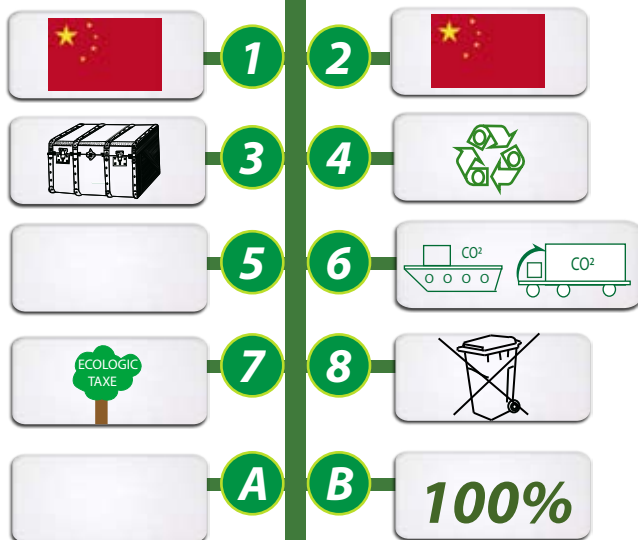

POUR UN DEVELOPPEMENT SOUHAITABLE, POUR UNE COMMUNICATION DURABLE ET RESPONSABLE !

REVEIL A EAU

REF: GO10-11-21131

REVEIL A EAU

Réveil à eau , fonctionne aussi avec piles.
 Matériau : ABS
 Dimension du produit 9 cm x 9,5 cm x 8,5 cm.
 Coloris : Gris, bleu, rouge.
 Marquage sur la partie inférieure .
 Zone d'impression : Diamètre 20 mm
 Maximum 4 couleurs
 Emballage dans une boîte individuelle.

1- Origines de la matière 2 - Fabrication du produit 3- Informations produits
 4 - Propriétés de la matière 5 - Appellations ou labels 6- Mode de transport
 7- Taxes en vigueur en France 8 - Autres informations id - Idée originale ou pas
 A- Coût CO₂ de fabrication unitaire B - % du CO₂ en transport compensé GOVA.