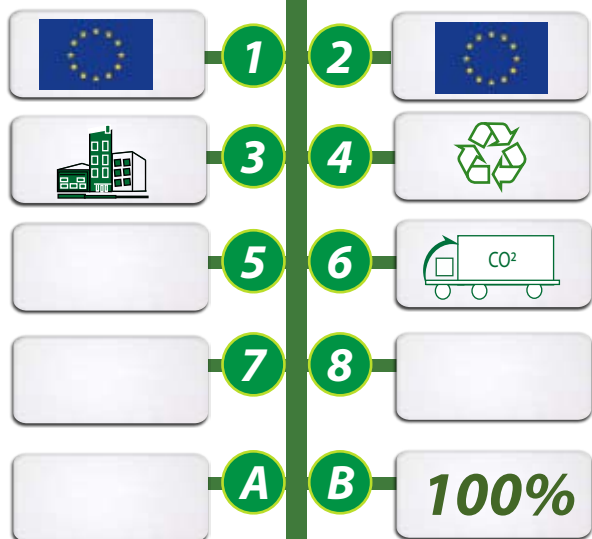

POUR UN DEVELOPPEMENT SOUHAITABLE, POUR UNE COMMUNICATION DURABLE ET RESPONSABLE !

POT A CRAYONS EN MATIERE RECYCLEE

Couleurs	
	NOIR
	BLANC
	BLEU
	ROUGE
	VERT LIME
	ROSE
	VIOLET
	BLEU N.
	ORANGE
	JAUNE
	VERT

REF: GO25-10PCP01

POT A CRAYON EN POLYPROPYLENE RECYCLE

Livré à plat, ce pot à crayons est à monter soi-même.
 Marquage : 240 x 90 mm.
 Existe aussi en bouteilles PET recyclées :

REF: GO25-10PCB01

**INFOS TOTEM
 GOVA**