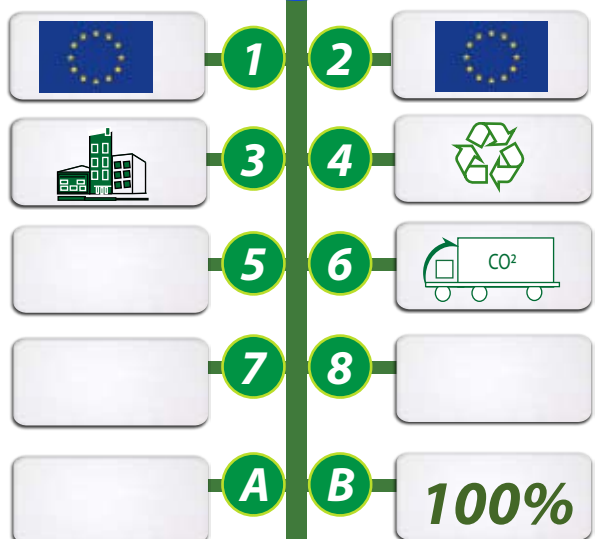

POUR UN DEVELOPPEMENT SOUHAITABLE, POUR UNE COMMUNICATION DURABLE ET RESPONSABLE !

TAPIS SOURIS EN PNEU RECYCLE

Format 24 x 19cm, fabriqué à partir de 99,5% de matières recyclées.

REF: GO11-10TSPPP

TAPIS SOURIS RIGIDE HYBRIDE EN PNEU, PAPIER ET PLASTIQUE RECYCLES.

Spécialement conçu pour les souris optiques à infrarouge, ce tapis souris est pratiquement indestructible sous condition d'utilisation normale. Il est antidérapant et son impression en quadrichromie, reproduira parfaitement les visuels les plus compliqués. Pneu = 40% / Papier & plastique recyclé = 59,5% Options de marquage : Sérigraphie 1 à 4 couleurs ou quadrichromie.