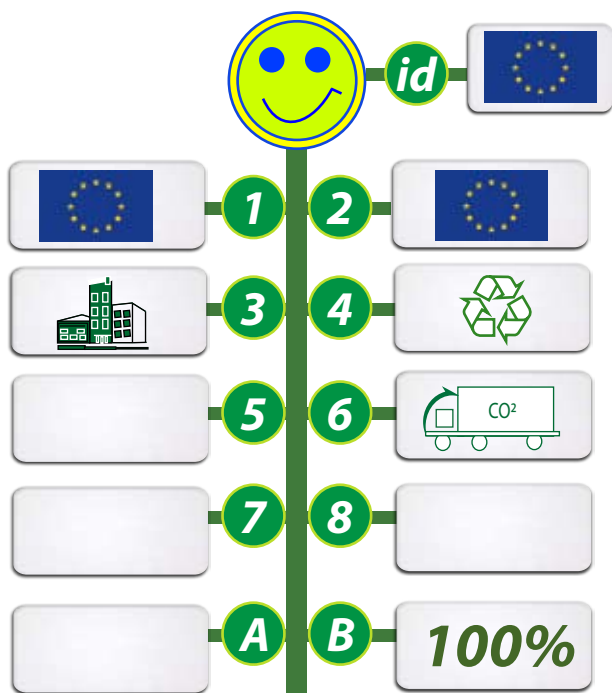

POUR UN DEVELOPPEMENT SOUHAITABLE, POUR UNE COMMUNICATION DURABLE ET RESPONSABLE !

TAPIS SOURIS IMPRESSION QUADRI RECTO / VERSO

Tapis souris recyclé

Fabriqué avec 90% de papier & polypropylène recyclé
 Impression quadrichromie sur toute la surface du tapis
 et sur les deux faces. Possibilité d'encre végétales à
 partir de 5.000 pièces.

REF: GO38-TSref

-  Régulier: 244 x 114mm
Ref: GO38-10MAT-REG
-  Mini: 154 x 114mm
Ref: GO38-10MAT-MINI
-  Carré: 152 x 152mm
Ref: GO38-10MAT-SQ
-  Mail Mat: 192 x 113mm
Ref: GO38-10MAT-MAIL

-  Ergo: 210 x 190mmmm
Ref: GO38-10MAT-ERGO
-  Rond: Ø 185mm
Ref: GO38-10MAT-RND
-  Rectang.: 230 x 195mm
Ref: GO38-10MAT-LG

**INFOS TOTEM
 GOVA**

1- Origines de la matière 2 - Fabrication du produit 3- Informations produits
 4 - Propriétés de la matière 5 - Appellations ou labels 6- Mode de transport
 7- Taxes en vigueur en France 8 - Autres informations id - Idée originale ou pas
 A- Coût CO² de fabrication unitaire B - % du CO² en transport compensé GOVA.