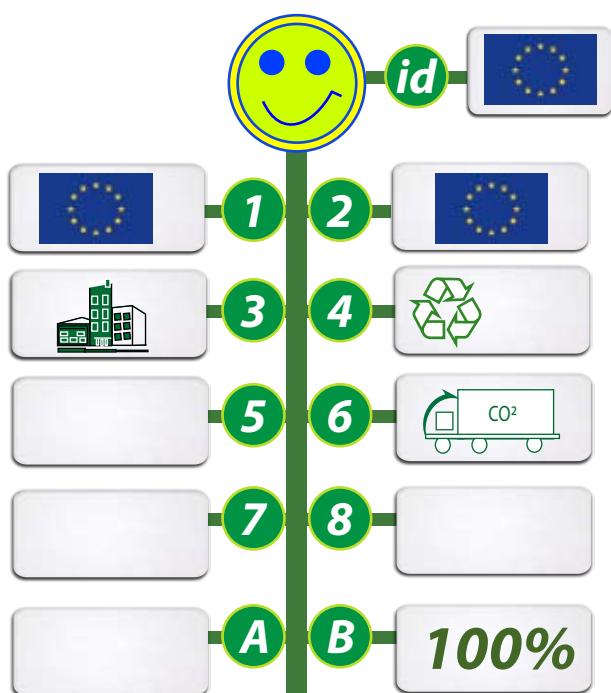

POUR UN DEVELOPEMENT SOUHAITABLE, POUR UNE COMMUNICATION DURABLE ET RESPONSABLE !

POT A CRAYON EN FORME DE POUBELLE

POT A CRAYONS EN FORME DE POUBELLE

De manufacture Européenne, il est fabriqué à partir de déchets de plastique recyclé.
 Dimensions : 75 x 140 x 100mm.
 Maximum impression : 3 couleurs.

REF: GO38-06POUB

INFOS TOTEM GOVA

1- Origines de la matière 2 - Fabrication du produit 3- Informations produits
 4 - Propriétés de la matière 5 - Appellations ou labels 6- Mode de transport
 7- Taxes en vigueur en France 8 - Autres informations **id** - Idée originale ou pas
A - Coût CO² de fabrication unitaire **B** - % du CO² en transport compensé GOVA.