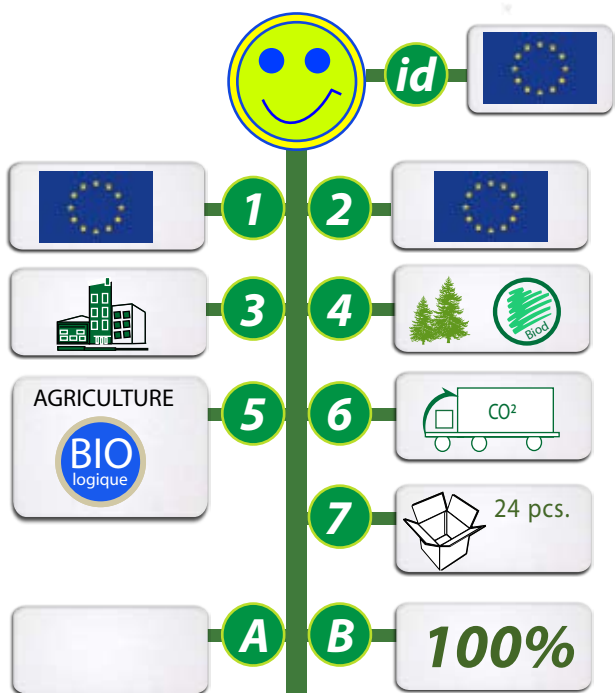

POUR UN DEVELOPPEMENT SOUHAITABLE, POUR UNE COMMUNICATION DURABLE ET RESPONSABLE !

PLANTES - Boite à oeufs 6 tulipes

Tulipe noire Tulipe blanche Tulipe rose Tulipe violette Tulipe rouge Mixte de tulipes

Votre Logo ici
Dimensions
37mm x 65mm

REF: **GO73-12BAO6**

BOITE A OEUFS TULIPES

6 variétés de tulipes dans une boite à oeufs.
Dimension : 153 x 70 x 145mm.
Personnalisation par une étiquette.
Langue par défaut sur l'emballage : Anglais

1- Origines de la matière 2 - Fabrication du produit 3- Informations produits
4 - Propriétés de la matière 5 - Appellations ou labels 6- Mode de transport
7 - Autres informations id - Idée originale ou pas
A- Coût CO² de fabrication unitaire B - % du CO² en transport compensé GOVA.