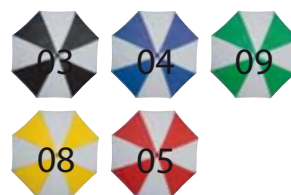

## PARAPLUIE EXTRA XL SANTA Mélanie

REF: GO37-11P5087

COLORIS DISPONIBLES

**id** 

**1**  **2** 

**3**  **4** IMPERMEABLE

**5**  **6** 

**7**  **8** 

**A** **B** **100%**

Parapluie XXL idéal pour se promener à deux.  
 Très robuste sur tronc est en carbone.  
 Dimension : diamètre 133cm.  
 La surface de marquage de 25 x 20cm permet  
 d'imprimer sur un pan blanc, votre message ou  
 logo.  
 Emballé dans un polybag individuel.