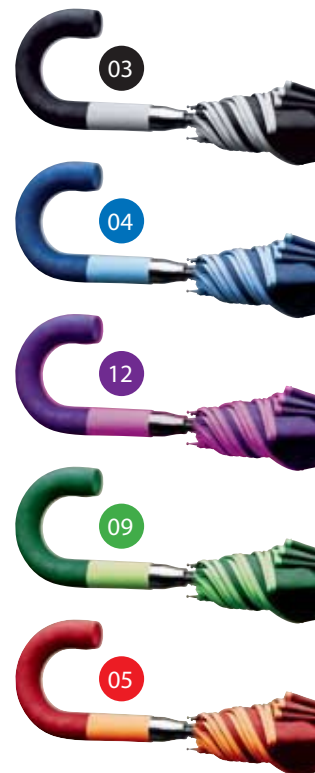

POUR UN DEVELOPPEMENT SOUHAITABLE, POUR UNE COMMUNICATION DURABLE ET RESPONSABLE !

PARAPLUIE AUTOMATIQUE SANTA Irina

REF: GO37-11P1869

COLORIS
DISPONIBLES

	1	2	
	3	4	IMPERMEABLE
	5	6	
	7	8	
	A	B	100%

Parapluie automatique avec tronc et armature en métal, poignée recouverte de gomme souple. Dimension : diamètre 105cm - Ht 87cm. La surface de marquage de 20 x 15cm permet d'imprimer sur un pan, votre message ou logo. Emballé dans un carton individuel.