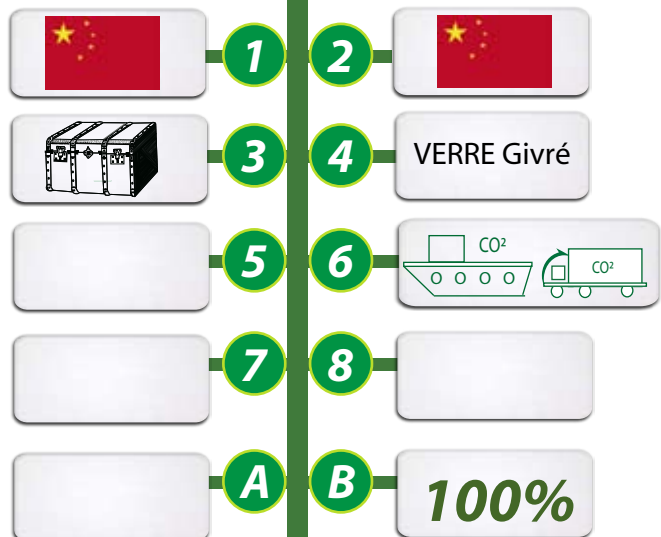

POUR UN DEVELOPPEMENT SOUHAITABLE, POUR UNE COMMUNICATION DURABLE ET RESPONSABLE !

TASSE EN VERRE GIVRE

REF: GO37-11M2015

Tasse en verre givré
 Coloris : bleu ou vert
 Dimension : Hauteur 97mm
 Diamètre = 80mm.
 Contenance : 300ml
 Marquage sérigraphie 1 à 4 couleurs.
 Surface d'impression : 100 x 60mm

1- Origines de la matière 2 - Fabrication du produit 3- Informations produits
 4 - Propriétés de la matière 5 - Appellations ou labels 6- Mode de transport
 7- Taxes en vigueur en France 8 - Autres informations **id** - Idée originale ou pas
A- Coût CO² de fabrication unitaire **B** - % du CO² en transport compensé GOVA.