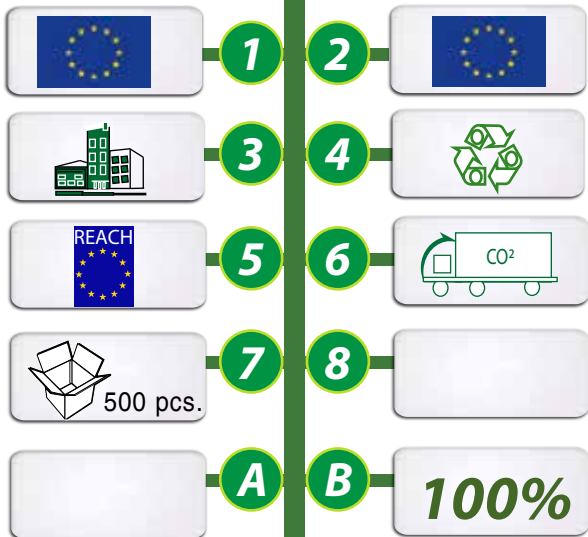

## GOBELETS INCASSABLES, EMPILABLES, REUTILISABLES

- BLEU
- ROSE
- VERT
- VERT ANIS
- JAUNE
- ORANGE
- ROUGE
- BLEU FONCE
- VIOLET
- NOIR
- BLANC

REF: GO11-13G2127

id

**GOBELET réutilisable et recyclable.**  
**Fabriqué en polypropylène opaque ou transparent givré.**

Dimension : 132mm sur un diamètre de 82mm.  
 D'une contenance de 350ml, notre gobelet est disponible dans une large gamme de couleurs.  
 Idéal pour les événements, festivals, primes...  
 MARQUAGE : sérigraphie de 1 à 4 couleurs.  
 Dimension de marquage : 142 x 70mm