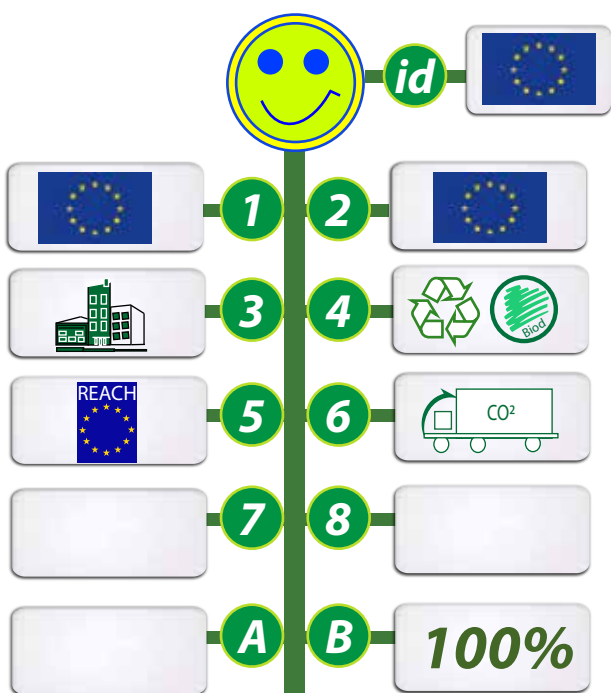

## MALLETTE EN CARTON RECYCLE

REF: **GO50-ECOCR01**

Dimensions : 34 x 24 x 3cm.

REF: **GO50-ECOCR02**

Dimensions : 34 x 24 x 5cm.

Poignée en coton, fermeture pression, porte-cartes, attache stylo, stylo en OPTION.  
 Marquage : Gravure à sec, sérigraphie ou UVI, ou thermogravure.

*Nos produits sont fabriqués en carton avec des fibres 100% recyclées récupérées après le tri sélectif des déchets.*

*Les coloris disponibles sont : Naturel, noir, bleu foncé, vert, rouge.*

*Les teintes obtenues sont fabriquées à partir de colorants spécifiques permettant d'assurer une non-toxicité du produit.*

**INFOS TOTEM  
 GOVA**

1- Origines de la matière 2 - Fabrication du produit 3- Informations usine  
 4- Propriétés de la matière 5 - Appellations ou labels 6- Mode de transport  
 7- Conditionnement 8 - Autres informations id - Idée originale ou pas  
 A- Coût CO<sup>2</sup> de fabrication unitaire B - % du CO<sup>2</sup> en transport compensé GOVA.