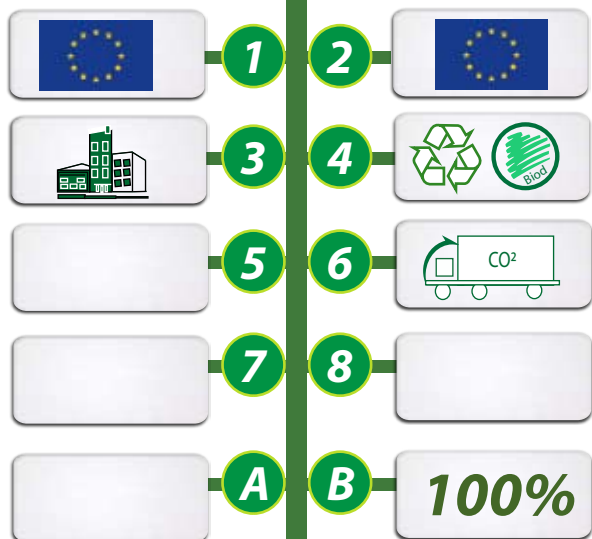

POUR UN DEVELOPPEMENT SOUHAITABLE, POUR UNE COMMUNICATION DURABLE ET RESPONSABLE !

MALLETTE EN CARTON RECYCLE

MALLETTE EN CARTON RECYCLE

Dimensions : 36 x 25 x 3,5cm
 Marquage : Gravure à sec, sérigraphie ou UVI, ou thermogravure.

Fermeture métallique au choix : Blanche, noire, verte, bleue, jaune, nickel.

REF: GO50-1302CR

Nos produits sont fabriqués en carton avec des fibres 100% recyclées récupérées après le tri sélectif des déchets.

Les coloris disponibles sont : Naturel, noir, bleu foncé, vert, ocre rouge, cannelle et chocolat.

Les teintes obtenues sont fabriquées à partir de colorants spécifiques permettant d'assurer une non-toxicité du produit.