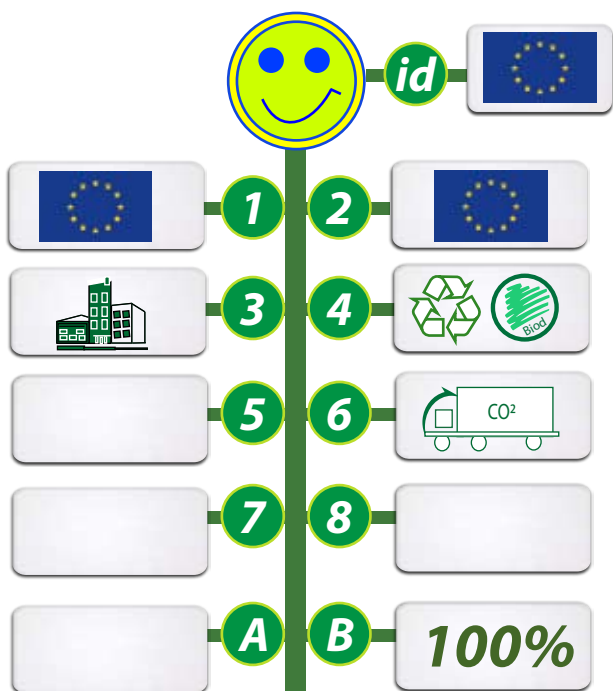

POUR UN DEVELOPPEMENT SOUHAITABLE, POUR UNE COMMUNICATION DURABLE ET RESPONSABLE !

MALLETTE EN CARTON RECYCLE

MALLETTE EN CARTON RECYCLE

Marquage : Gravure à sec, sérigraphie ou UVI, ou thermogravure.

Fermeture à ficelle sur finition en cuir recyclé.

REF: **GO50-1301SP** 36 x 25 x 3cm

REF: **GO50-1311SP** 36 x 25 x 5cm

Nos produits sont fabriqués en carton avec des fibres 100% recyclées récupérées après le tri sélectif des déchets.

Les coloris disponibles sont : Naturel, noir, bleu foncé, vert, ocre rouge, cannelle et chocolat.

Les teintes obtenues sont fabriquées à partir de colorants spécifiques permettant d'assurer une non-toxicité du produit.