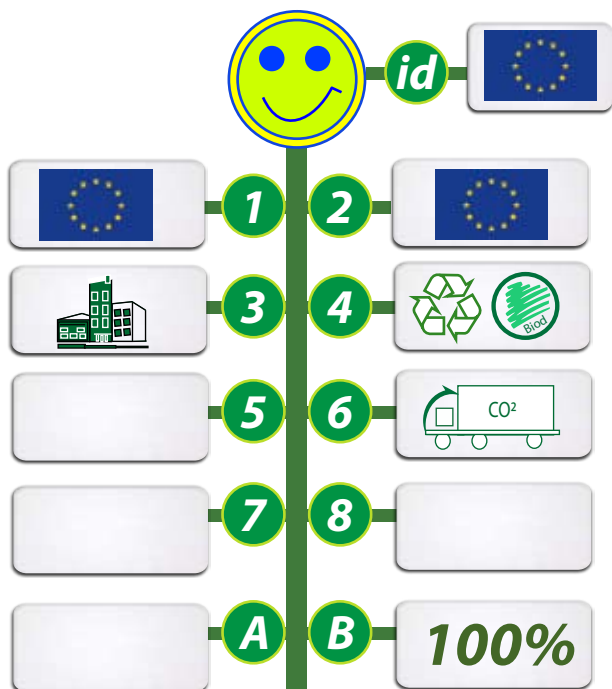

## POCHETTE EN CARTON RECYCLE

### POCHETTE EN CARTON RECYCLE

Coloris naturel ou couleur.

Dimension : 26 x 35cm

Marquage : Gravure à sec, sérigraphie ou UVI, ou thermogravure.

REF: GO50-1040CR

Nos produits sont fabriqués en carton avec des fibres 100% recyclées récupérées après le tri sélectif des déchets.

Les coloris disponibles sont : Naturel, noir, bleu foncé, vert, ocre rouge, cannelle et chocolat.

Les teintes obtenues sont fabriquées à partir de colorants spécifiques permettant d'assurer une non-toxicité du produit.