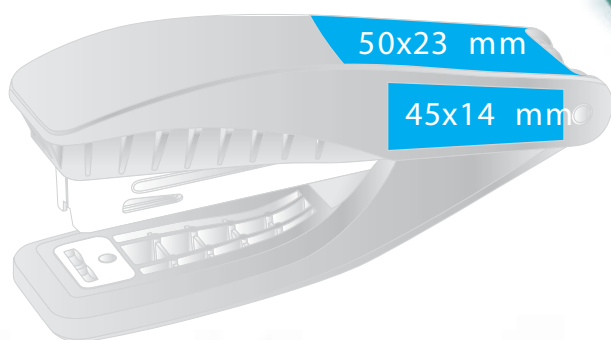

POUR UN DEVELOPPEMENT SOUHAITABLE, POUR UNE COMMUNICATION DURABLE ET RESPONSABLE !

AGRAFEUSE BIODEGRADABLE A partir de résine végétale

GREEN PLANET

REF: GO56-10B06

	1	2	
	3	4	
	5	6	
	7	8	
	A	B	100%

1- Origines de la matière 2- Fabrication du produit 3- Informations produits
 4- Propriétés de la matière 5- Appellations ou labels 6- Mode de transport
 7- Taxes en vigueur en France 8- Autres informations **id** - Idée originale ou pas
A - Coût CO² de fabrication unitaire **B** - % du CO² en transport compensé GOVA.