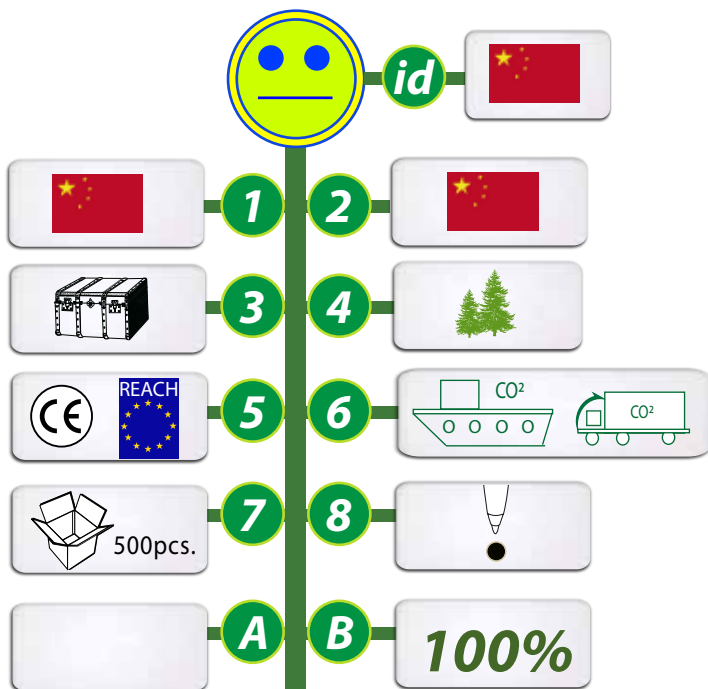

POUR UN DEVELOPPEMENT SOUHAITABLE, POUR UNE COMMUNICATION DURABLE ET RESPONSABLE !

STYLO BILLE BIBOP EN BAMBOU NATUREL

REF: GO24-13SBA1

BIBOP BAMBOU

Stylo bille rétractable en bambou naturel avec attributs en métal.

Encre noire.

Marquage corps : 40 x 15mm.

1- Origines de la matière 2 - Fabrication du produit 3- Infos importateur
 4 - Propriétés de la matière 5 - Appellations ou labels 6- Mode de transport
 7- Conditionnement 8 - Couleur de l'encre **id** - Idée originale ou pas
 A- Coût CO² de fabrication unitaire B - % du CO² en transport compensé GOVA.