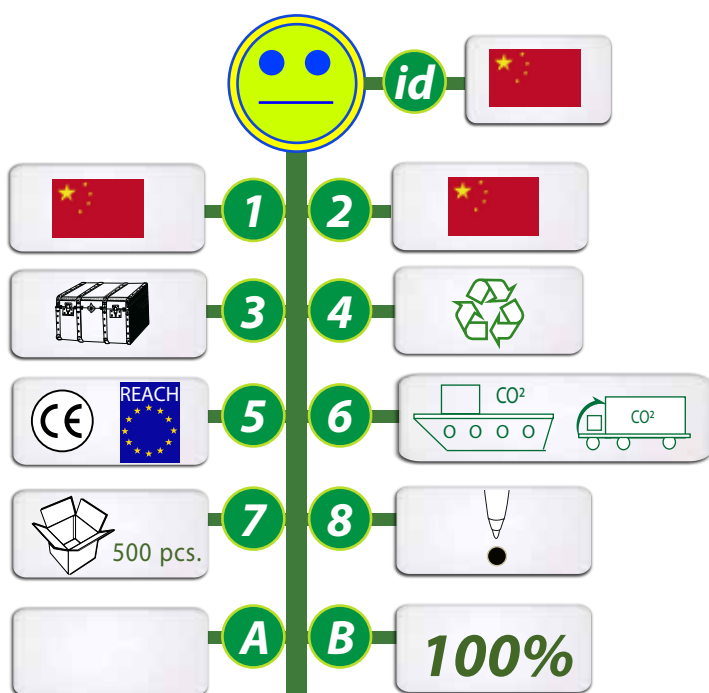

POUR UN DEVELOPPEMENT SOUHAITABLE, POUR UNE COMMUNICATION DURABLE ET RESPONSABLE !

STYLO BILLE BOTELLA COLOR EN BOUTEILLES PLASTIQUES RECYCLEES

REF: **GO97-13BPC01**

BOTELLA COLOR

Stylo bille à partir 89% de bouteilles recyclées.
 Marquage corps : 40 x 8mm.

1- Origines de la matière 2 - Fabrication du produit 3- Infos importateur
 4- Propriétés de la matière 5- Appellations ou labels 6- Mode de transport
 7- Conditionnement 8 - Couleur de l'encre **id** - Idée originale ou pas
A - Coût CO² de fabrication unitaire **B** - % du CO² en transport compensé GOVA.