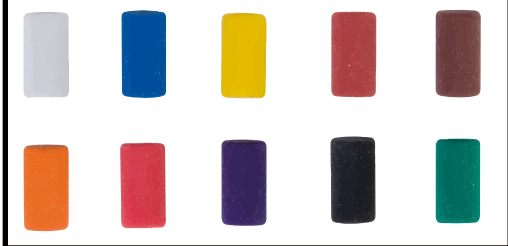

## CRAYONS PAPIER ECO-ROND COLOR VERNIS EN PULAY

AVEC OU SANS GOMME

### GOMME - COLORIS DISPONIBLES

### Couleurs de marquage à chaud

 Réf. : Blanc	 Réf. : 964 Pantone : 180C	 Réf. : 917 Pantone 282C	 Réf. : 975 Pantone 356C	 Réf. : 969 Pantone 4705C	 Réf. : 933 Pantone 534C	 Réf. : Black
 Réf. : 973 Pantone 115C	 Réf. : 960 Pantone 205C	 Réf. : 935 Pantone 292C	 Réf. : 976 Pantone 364C	 Réf. : 968 Pantone 476C	 Réf. : 932 Pantone 537C	 Réf. : Argent Brillant
 Réf. : 972 Pantone 136C	 Réf. : 941 Pantone 236C	 Réf. : 931 Pantone 2925C	 Réf. : 978 Pantone 424C	 Réf. : 965 Pantone 484C	 Réf. : 977 Pantone 553C	 Réf. : Argent Mat
 Réf. : 970 Pantone 1615C	 Réf. : 901 Pantone 2728C	 Réf. : 925 Pantone 293C	 Réf. : 924 Pantone 431C	 Réf. : 963 Pantone 485C	 Réf. : 943 Pantone 5783C	 Réf. : Or Brillant
 Réf. : 961 Pantone 166C	 Réf. : 902 Pant. Reflex Blue	 Réf. : 948 Pantone 297C	 Réf. : 923 Pantone 433C	 Réf. : 967 Pantone 491C	 Réf. : 937 Pantone 668C	 Réf. : Bronze 971 Pantone 131C
 Réf. : 962 Pantone 173C	 Réf. : 946 Pantone 2767C	 Réf. : 974 Pantone 3295C	 Réf. : 916 Pantone Black 4C	 Réf. : 966 Pantone 499C	 Réf. : 914 Pantone 7401C	

## CRAYON COLOR ST LOUIS

Bois de PULAY ( bois clair ) certifié FSC

Fabrication FRANCAISE

Coloris : noir, rouge, bleu.

Marquage 1 couleur à chaud 120mm x 360°

10 couleurs de gommes au choix

4 couleurs de viroles aux choix.