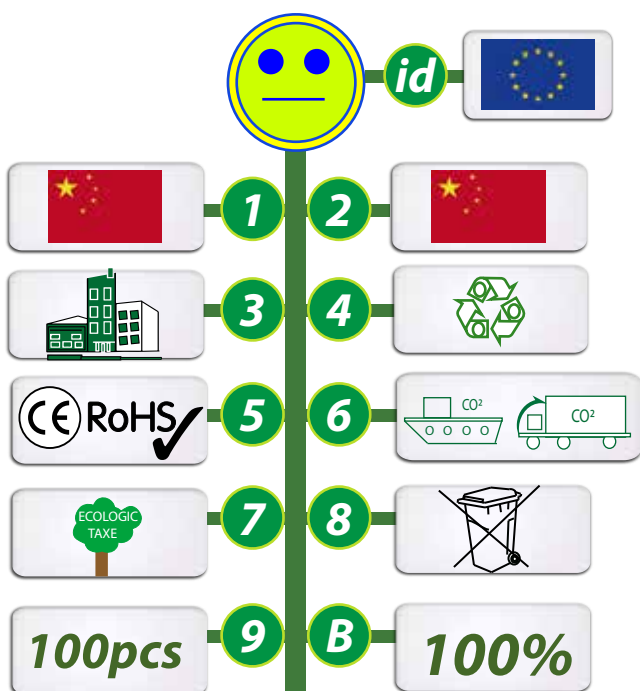

POUR UN DEVELOPPEMENT SOUHAITABLE, POUR UNE COMMUNICATION DURABLE ET RESPONSABLE !

## CLE USB TWISTER SMART 2 CONNECTEURS

Clé usb super pratique avec deux connecteurs pour transfert de données :  
1 connecteur classique et 1 connecteur smartphone.  
Capacité : 2Go, 4Go et 8Go

REF: GO91-13TS01

NOUS IMPRIMONS VOTRE LOGO

**INFOS  
TOTEM**

1- Origines de la matière 2 - Fabrication du produit 3- Informations usine  
4 - Propriétés de la matière 5 - Appellations ou labels 6- Mode de transport  
7- Taxes en vigueur en France 8 - Autres informations id - Idée originale ou pas  
9- Quantité minimum commande B - % du CO<sup>2</sup> en transport compensé GOVA.