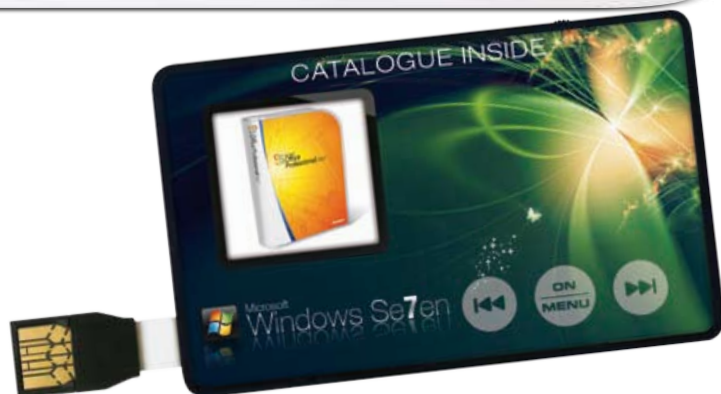

POUR UN DEVELOPPEMENT SOUHAITABLE, POUR UNE COMMUNICATION DURABLE ET RESPONSABLE !

CLE USB CARTE AVEC ECRAN LCD - ALBUM PHOTO

La première clé USB équipée d'un écran couleur

REF: GO21-11UCE1

CLE USB CARTE AVEC ECRAN COULEUR

C'est son écran couleur qui surprendra vos clients et marquera leur esprit pour longtemps. En effet, ce redoutable outil de communication affiche les photos de votre choix (produits, illustration, équipe...) pour assurer l'impact maximum pour vos opérations publicitaires ou événementielles.

Ecran LCD 1,5" (3,5cm) fichiers bmp ou jpg.
Capacité : de 1 à 8Go.
Dimension : 90 x 55mm, épaisseur : 2,6mm.
Impression : quadrichromie.
Emballage par défaut : sachet plastique zip.

1- Origines de la matière 2 - Fabrication du produit 3- Informations produits 4 - Propriétés de la matière 5 - Appellations ou labels 6 - Mode de transport 7- Taxes en vigueur en France 8 - Autres informations id - Idée originale ou pas A- Coût CO² de fabrication unitaire B - % du CO² en transport compensé GOVA.