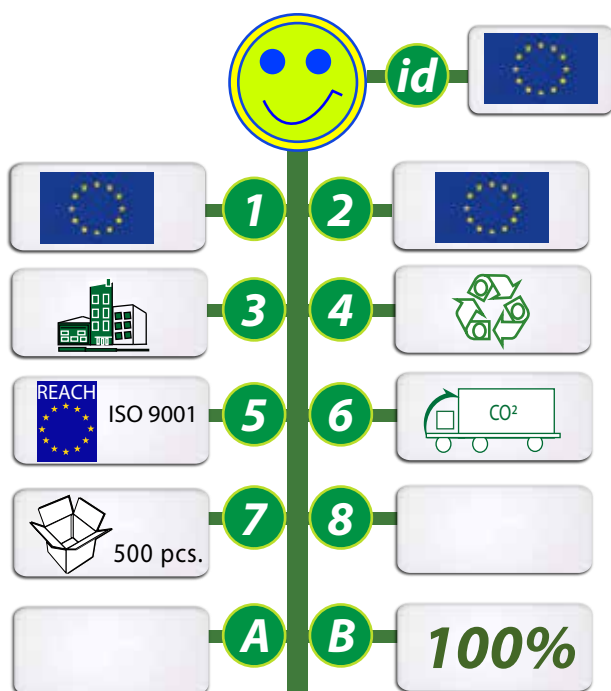

POUR UN DEVELOPPEMENT SOUHAITABLE, POUR UNE COMMUNICATION DURABLE ET RESPONSABLE !

CLASSEURS EN CARTON PELLICULE

CLASSEUR POUR FORMAT A4

Matière : Carton pèlliculé.

Format : Taille de la couverture env. 28,3 x 31,9cm.
Dos env. 49mm

Intérieur : 2 anneaux ou 4 anneaux rivetés.
Oeillet de préhension 24mm en métal.
Compresseur à glissière inclus.

Impression : 2 ou 4 couleurs.

REF: GO92-13C65580

1- Origines de la matière 2- Fabrication du produit 3- Informations produits
4- Propriétés de la matière 5- Appellations ou labels 6- Mode de transport
7- Conditionnement 8- Autres informations id - Idée originale ou pas
A- Coût CO² de fabrication unitaire B - % du CO² en transport compensé GOVA.

INFOS TOTEM
GOVA