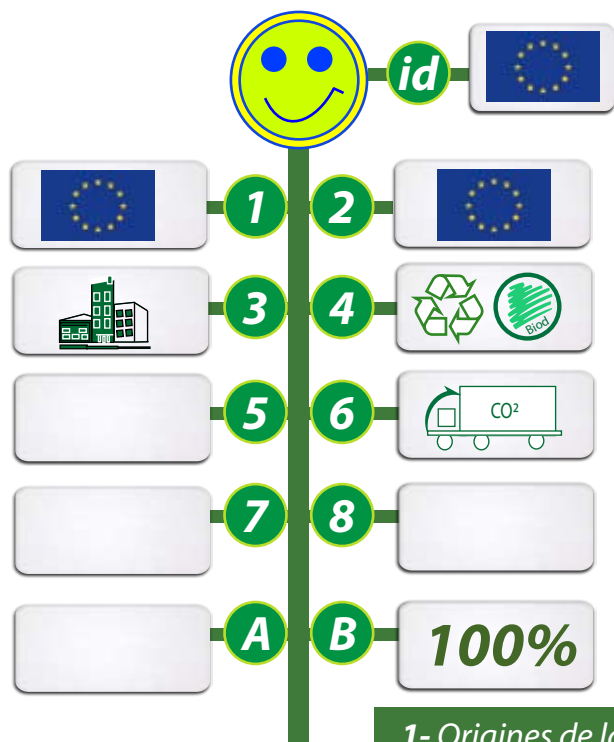

POUR UN DEVELOPPEMENT SOUHAITABLE, POUR UNE COMMUNICATION DURABLE ET RESPONSABLE !

CLASSEURS EN CARTON RECYCLE

CLASSEURS EN CARTON RECYCLE

REF: GO56-CA4T4 230 x 305mm

REF: GO56-CA5T2 165 x 225mm

GREEN CLASSEUR fabriqué avec du carton 100% recyclé, Epaisseur 15mm.

Nos produits sont fabriqués en carton avec des fibres 100% recyclées récupérées après le tri sélectif des déchets.

**INFOS TOTEM
GOVA**

1- Origines de la matière 2 - Fabrication du produit 3- Informations produits
4 - Propriétés de la matière 5 - Appellations ou labels 6- Mode de transport
7- Taxes en vigueur en France 8 - Autres informations id - Idée originale ou pas
A- Coût CO² de fabrication unitaire B - % du CO² en transport compensé GOVA.