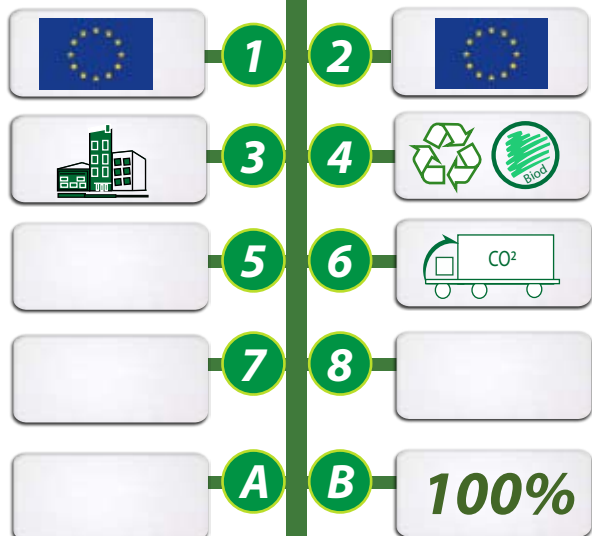

**INFOS TOTEM
GOVA**

1- Origines de la matière 2 - Fabrication du produit 3- Informations produits
4 - Propriétés de la matière 5 - Appellations ou labels 6- Mode de transport
7- Taxes en vigueur en France 8 - Autres informations **id** - Idée originale ou pas
A - Coût CO² de fabrication unitaire **B** - % du CO² en transport compensé GOVA.