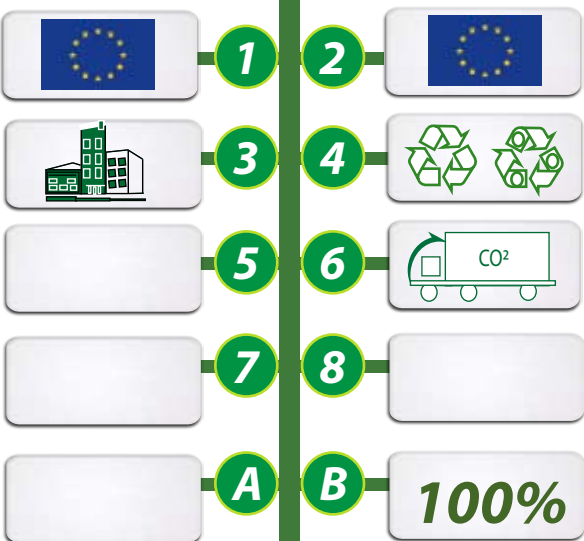

POUR UN DEVELOPPEMENT SOUHAITABLE, POUR UNE COMMUNICATION DURABLE ET RESPONSABLE !

## SUPPORT DE TELEPHONE EN CARTON RECYCLE

REF: GO71-11T1204

Support de téléphone en carton recyclé, idéal pour une communication sur le bureau.  
 Dimension : 155 x 90 x 80mm  
 Marquage : quadrichromie  
 Zone d'impression : 155 x 90mm.  
 Livré à plat.