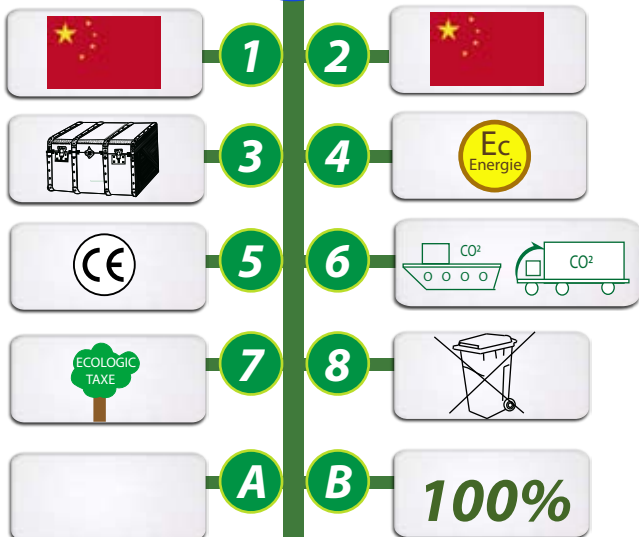

POUR UN DEVELOPPEMENT SOUHAITABLE, POUR UNE COMMUNICATION DURABLE ET RESPONSABLE !

CALCULATRICE SOLAIRE

REF: GO37-11CS1855

CALCULATRICE ENERGIE SOLAIRE

Calculatrice à 8 chiffres qui fonctionne à double énergie : solaire et pile bouton incluse.

Particularité : revêtement laqué.

Dimension : 7,1 x 10,4 x 0,7cm.

Marquage : Gravure laser au dessus de l'écran.

Surface de marquage : 25 x 10mm.

1- Origines de la matière 2 - Fabrication du produit 3- Informations produits
 4- Propriétés de la matière 5 - Appellations ou labels 6- Mode de transport
 7- Taxes en vigueur en France 8 - Autres informations id - Idée originale ou pas
 A- Coût CO² de fabrication unitaire B - % du CO² en transport compensé GOVA.