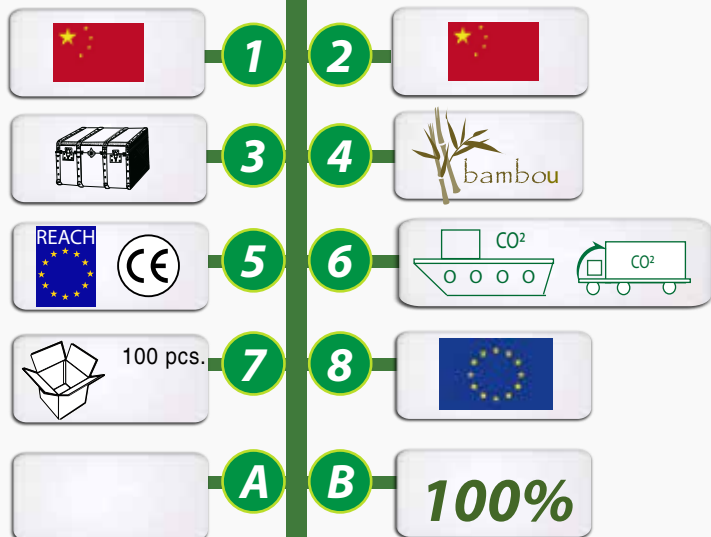

POUR UN DEVELOPPEMENT SOUHAITABLE, POUR UNE COMMUNICATION DURABLE ET RESPONSABLE !

## SET BUREAU EN BAMBOU

REF: **GO02-14CGO1424**

**SET BUREAU BAMBOU A7**  
Couverture en bambou 11,5cm x 7cm  
Bloc-notes de 50 feuilles en papier recyclé.  
Règle en bambou de 15cm (inch & cm).  
Stylo/stylet en bambou et PLA 12x18,5cm.  
Emballage : boîte en carton recyclé.

1- Origines de la matière 2- Fabrication du produit 3- Informations produits  
4- Propriétés de la matière 5- Appellations ou labels 6- Mode de transport  
7- Conditionnement 8- Marquage **id** - Idée originale ou pas  
**A** - Coût CO<sup>2</sup> de fabrication unitaire **B** - % du CO<sup>2</sup> en transport compensé GOVA.