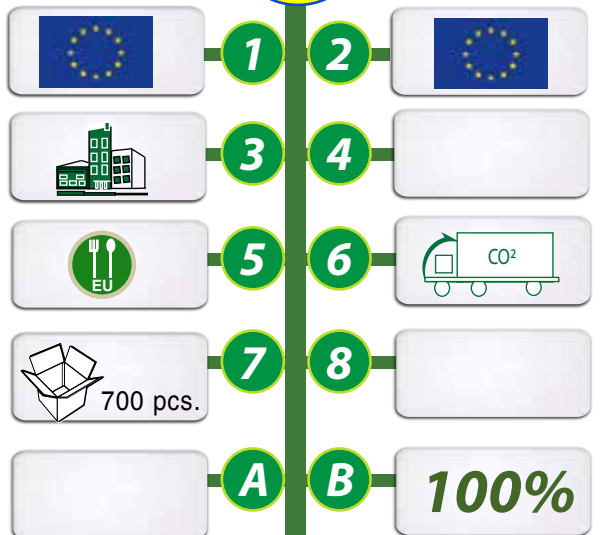

POUR UN DEVELOPPEMENT SOUHAITABLE, POUR UNE COMMUNICATION DURABLE ET RESPONSABLE !

GLOBE OCULAIRE - BONBONS OEIL

REF: GO109-14BYX

Contenu : Bonbon avec contour en marshmallow et arôme fruit gélifié au milieu.

Taille emballage : 88 x 59 x 40mm

Emballage individuel : L'œil bonbon est protégé par une coque plastique.

Marquage : 1 à 4 couleurs ou quadri recto/verso.

Conditionnement : 100 pièces par carton.

Quantité minimum : 700 pièces.

1- Origines de la matière 2 - Fabrication du produit 3- Informations produits
 4- Propriétés de la matière 5 - Appellations ou labels 6- Mode de transport
 7- Quantité minimum 8 - Autres informations id - Idée originale ou pas
 A- Coût CO² de fabrication unitaire B - % du CO² en transport compensé GOVA.