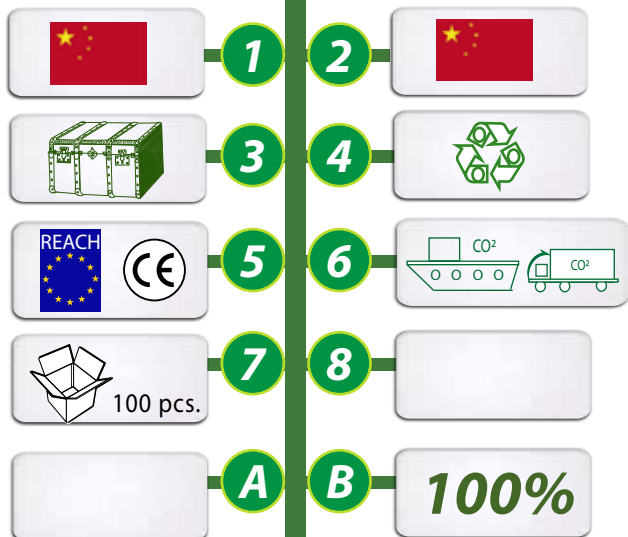

POUR UN DEVELOPPEMENT SOUHAITABLE, POUR UNE COMMUNICATION DURABLE ET RESPONSABLE !

BOITE A GOÛTER DOUBLE XL

id

REF: GO31-13DX01

BOITE A GOÛTER DOUBLE XL

Boîte à goûter en polypropylène sur deux niveaux avec compartiments et couverts fourchette, cuillère. Dimensions 200 x 134 x hauteur 100mm. Passe au micro onde et lave-vaisselle. Sans BPA. Coloris : rouge, bleu, noir. Marquage : 140 x 100mm