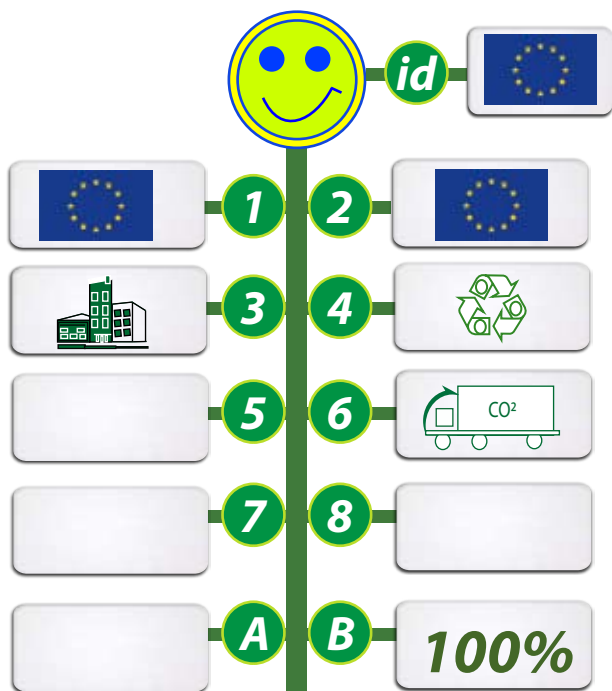

POUR UN DEVELOPPEMENT SOUHAITABLE, POUR UNE COMMUNICATION DURABLE ET RESPONSABLE !

## EAU PUBLICITAIRE EN VERRE - 1 L

REF: GO72-06E1L

EAU PUBLICITAIRE bouteille en verre 1 litre.  
 Bouteille d'eau de source avec un bouchon à vis.  
 La personnalisation de la bouteille se fait sur une  
 étiquette transparente.  
 Idéal pour les manifestations et réunions.  
 Impression en quadrichromie.

QUANTITE MINI : 630 PIECES -

INFOS  
TOTEM

1- Origines de la matière 2 - Fabrication du produit 3- Informations produits  
 4 - Propriétés de la matière 5 - Appellations ou labels 6- Mode de transport  
 7- Taxes en vigueur en France 8 - Autres informations id - Idée originale ou pas  
 A- Coût CO<sup>2</sup> de fabrication unitaire B - % du CO<sup>2</sup> en transport compensé GOVA.