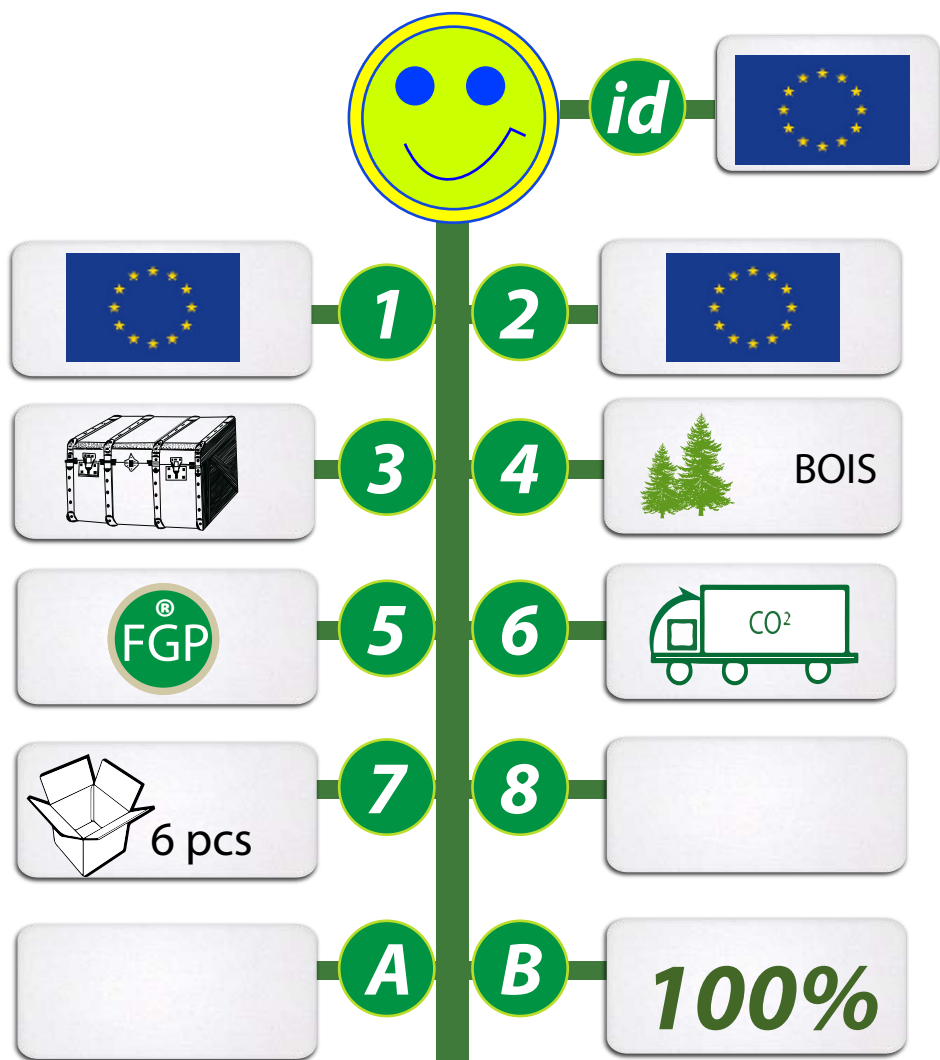

# ALCOLO-TEST ECOLO EN BOIS

REF: GO35-14V1182

## JEUX D'ADRESSE EN BOIS

Matière : bois.

Longueur 17cm.

Marquage possible à partir de 100 pcs  
Nous contacter.

Conditionnement : carton 6 pièces.

**INFOS TOTEM  
GOVA**

1- Origines de la matière 2- Fabrication du produit 3- Informations produits  
 4- Propriétés de la matière 5- Appellations ou labels 6- Mode de transport  
 7- Conditionnement 8- Autres informations **id** - Idée originale ou pas  
**A**- Coût CO<sup>2</sup> de fabrication unitaire **B** - % du CO<sup>2</sup> en transport compensé GOVA.