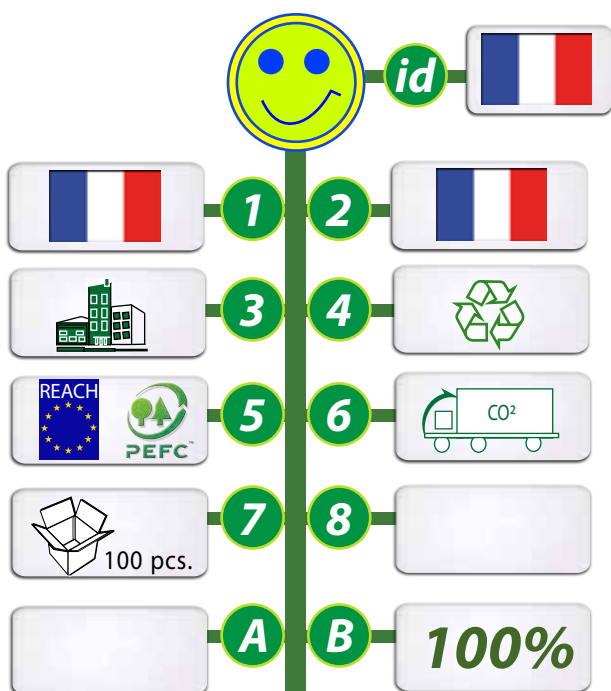

### CUBE PAPIER EN PLASTIQUE RECYCLE

Fabriqué en plastique recyclé d'une dimension de 95 x 95 x 95mm, livré avec un bloc de 700 feuilles labellisées PEFC.

Coloris : Blanc ou noir.

Marquage : 87 x 87mm.

REF: GO07-13C4000