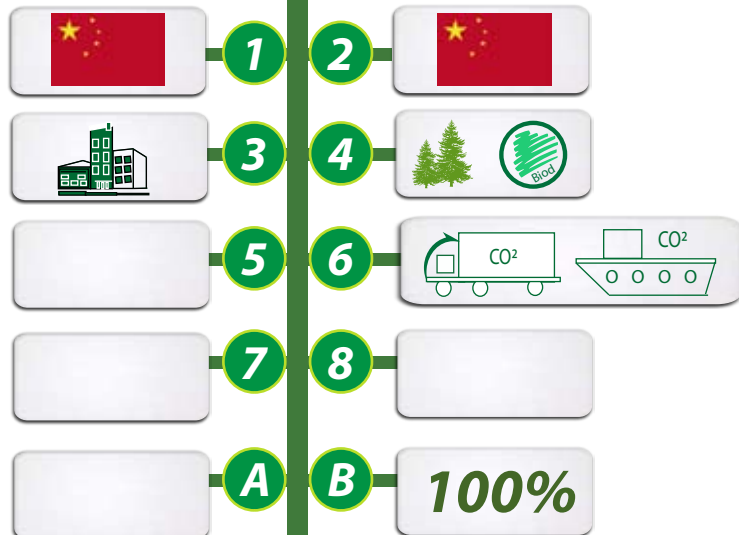

## AGRAFEUSE BIODEGRADABLE SANS AGRAFES

BLEU

VERT

NOIR

REF: GO38-10AGB1

### AGRAFEUSE SANS AGRAFES BIODEGRADABLE

Fabriqué à partir de résine végétale.  
 Dimensions : L: 85 x H: 55 x D: 35 mm.  
 Coloris : Vert, bleu, noir.  
 Marquage : 1 couleur - 35mm x 9mm  
 Emballage : Boite cartonnée recyclée.